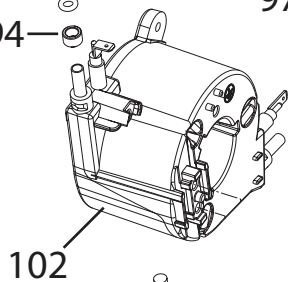

85
SERIE TUBI
TUBE SERIES

SERIE TUBI CON BOCCOLE
TUBE SERIES WITH BUSHES