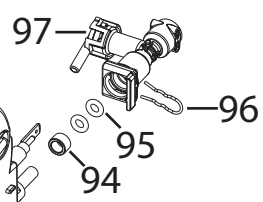

SERIE TUBI CON BOCCOLE
TUBE SERIES WITH BUSHES