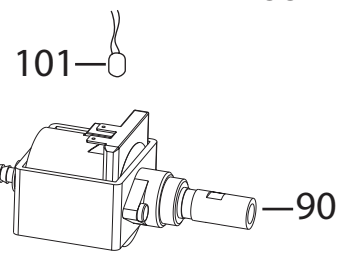

85
SERIE TUBI
TUBE SERIES

SERIE TUBI CON BOCCOLE
TUBE SERIES WITH BUSHES