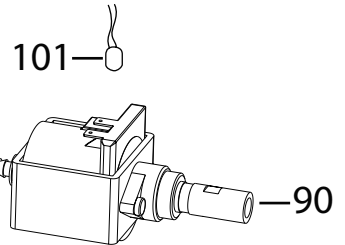

SERIE TUBI
TUBE SERIES

SERIE TUBI CON BOCCOLE
TUBE SERIES CON BOCCOLE

Pos.	Code	Description
000	5013211481	POWER SUPPLY CORD
	5332224100	MOTOR BELT GRINDER
	6113210111	STAFFA TCO(ACC.C70) (GENERATORE) ECAM
	6113210121	STAFFA SENSORE(ACC.C70) (GENERATORE)ECAM
	5313247361	COVER
001	5313221031	COVER DUST
002	5513214851	COVER
003	7313232871	COVER ASSEMBLY
004	5913212611	KNOB
005	5313231151	REAR PANEL
006	5513217021	SIDE LEFT
007	5313219211	TANK
008	5313223081	INSULATOR
009	5313230851	SWITCH HOLDER
010	5513217001	SIDE RIGHT
011	5313213321	COVER
012	7313212611	TANK
013	5313218571	FRONT PIECE
014	5313223071	DRAWER
016	6013210511	CUP PLATE
017	5313224831	TRAY
018	5313222641	FLOAT
019	5113210371	SWITCH
021	5313213551	TRAY
025	7313223871	CONTROL PANEL ASSEMBLY
026	5513220131	BOARD DISPLAY
031	7313212901	DISTRIBUTING
035	7313236651	COVER
036	5313232961	TUBE
037	5513220091	PIPETTE
038	5313232211	CARAFE
039	6132101300	CLIP
040	5313220031	O-RING
041	5313221011	O-RING
044	5132104100	MICROSWITCH
047	5232104600	SENSOR REED
048	5213216561	POWER BOARD