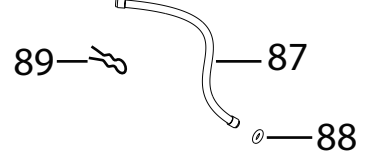

SERIE TUBI
TUBE SERIES

SERIE TUBI CON BOCCOLE
TUBE SERIES CON BOCCOLE

Pos.	Code	Description
000	5013211481	POWER SUPPLY CORD
	5332224100	MOTOR BELT GRINDER
	6113210111	STAFFA TCO(ACC.C70) (GENERATORE) ECAM
	6113210121	STAFFA SENSORE(ACC.C70) (GENERATORE)ECAM
	5313247361	COVER
001	5313221031	COVER DUST
002	5513214851	COVER
003	7313232871	COVER ASSEMBLY
004	5913212611	KNOB
005	5313231151	REAR PANEL
006	5513217021	SIDE LEFT
007	5313219211	TANK
008	5313223081	INSULATOR
009	5313230851	SWITCH HOLDER
010	5513217001	SIDE RIGHT
011	5313213321	COVER
012	7313212611	TANK
013	5313218571	FRONT PIECE
014	5313223071	DRAWER
016	6013210511	CUP PLATE
017	5313224831	TRAY
018	5313222641	FLOAT
019	5113210371	SWITCH
021	5313213551	TRAY
025	7313223871	CONTROL PANEL ASSEMBLY
026	5513220131	BOARD DISPLAY
031	7313212901	DISTRIBUTING
035	7313236651	COVER
036	5313232961	TUBE
037	5513220091	PIPETTE
038	5313232211	CARAFE
039	6132101300	CLIP
040	5313220031	O-RING
041	5313221011	O-RING
044	5132104100	MICROSWITCH
047	5232104600	SENSOR REED
048	5213216561	POWER BOARD