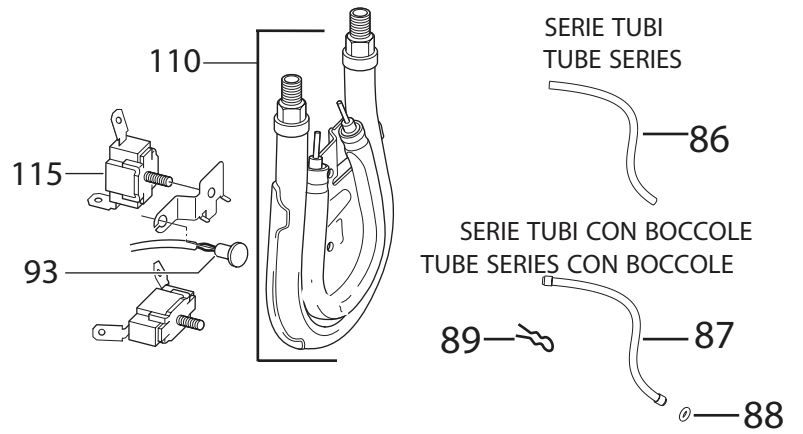

85

101

**DE'LONGHI**  
**INT ECAM25.462.B**

Pos.	Code	Description
	5313213411	DOOR
	5332169200	MEASURING SPOON
	6113210111	STAFFA TCO(ACC.C70) (GENERATORE) ECAM
	IT0198_	ADDITIONAL PARTS FOR CHASSIS
	6113210121	STAFFA SENSORE(ACC.C70) (GENERATORE)ECAM
	5513211891	PENNELLO-RASCHIETTO+SETOLE NERO(PP) ECAM
	5313230851	SWITCH HOLDER
	5313247361	COVER
	IT0198	ADDITIONAL PARTS FOR CHASSIS
	5032514800	WIRING FLOWMETER L470
	5313213911	COVER
001	5313221031	COVER DUST
002	5513214851	COVER
003	7313232901	COVER ASSEMBLY
004	5913212611	KNOB
005	5313231151	REAR PANEL
006	5513217021	SIDE LEFT
007	5313219211	TANK
008	5313223081	INSULATOR
010	5513217001	SIDE RIGHT
011	5313213321	COVER
012	7313233411	TANK
013	5313218571	FRONT PIECE
014	5313223071	DRAWER
015	5313225461	FRONT PIECE
016	6013211681	CUP PLATE
017	5313224831	TRAY
018	5313222641	FLOAT
021	5313213551	TRAY
025	7313229851	CONTROL PANEL ASSEMBLY
026	5513223061	BOARD DISPLAY
031	7313212901	DISTRIBUTING
035	7313236651	COVER
036	5313232961	TUBE
037	5513220091	PIPETTE
038	5313232211	CARAFE
040	5313220031	O-RING

DE'LONGHI

INT ECAM25.462.B

089	6132101300	CLIP
090	5113211311	PUMP
091	5513211371	REGULATOR
093	5213214061	SENSOR NTC
094	5332239300	SPACER
095	5313217691	O-RING D=4,5
097	7313229481	SAFETY VALVE
098	5113210211	MICROSWITCH
099	5213214671	FLOWMETER
100	5332239200	CONNECTOR
101	5213211161	PROTECTOR
102	5513214291	GENERATOR
103	5013252541	WIRING TCO
104	5013252961	WIRING TCO
105	5513214661	SLIDER
108	6113210021	CLIP
110	IT0286	SEE TECHNICAL INFORMATION
115	5213216261	TCO
116	5213218251	SOLENOID VALVE