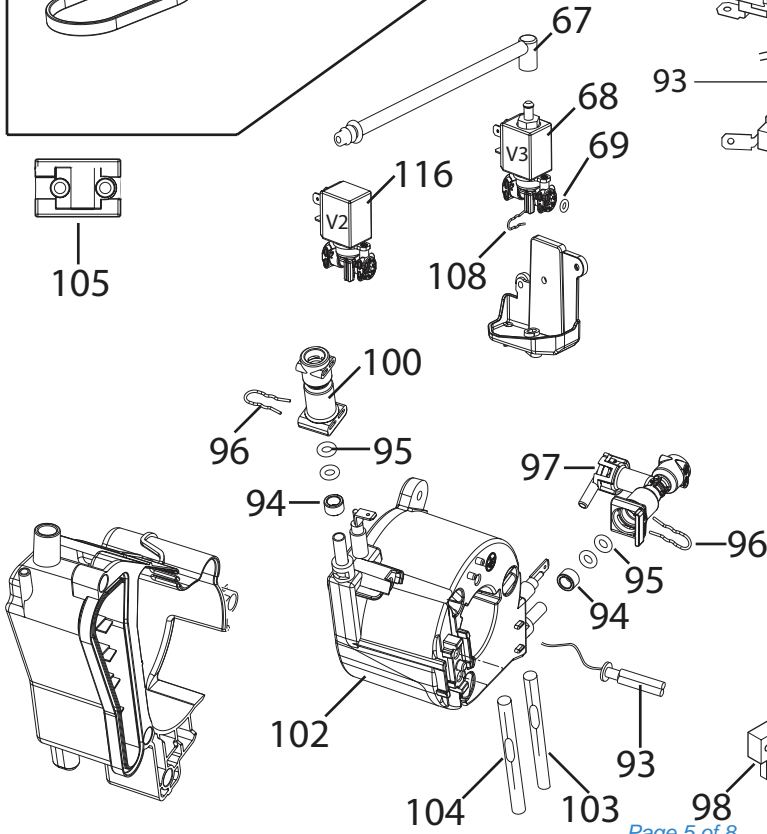

85

101

**DE'LONGHI**  
**INT ECAM25.462.B**

Pos.	Code	Description
	5313213411	DOOR
	5332169200	MEASURING SPOON
	6113210111	STAFFA TCO(ACC.C70) (GENERATORE) ECAM
	IT0198_	ADDITIONAL PARTS FOR CHASSIS
	6113210121	STAFFA SENSORE(ACC.C70) (GENERATORE)ECAM
	5513211891	PENNELLO-RASCHIETTO+SETOLE NERO(PP) ECAM
	5313230851	SWITCH HOLDER
	5313247361	COVER
	IT0198	ADDITIONAL PARTS FOR CHASSIS
	5032514800	WIRING FLOWMETER L470
	5313213911	COVER
001	5313221031	COVER DUST
002	5513214851	COVER
003	7313232901	COVER ASSEMBLY
004	5913212611	KNOB
005	5313231151	REAR PANEL
006	5513217021	SIDE LEFT
007	5313219211	TANK
008	5313223081	INSULATOR
010	5513217001	SIDE RIGHT
011	5313213321	COVER
012	7313233411	TANK
013	5313218571	FRONT PIECE
014	5313223071	DRAWER
015	5313225461	FRONT PIECE
016	6013211681	CUP PLATE
017	5313224831	TRAY
018	5313222641	FLOAT
021	5313213551	TRAY
025	7313229851	CONTROL PANEL ASSEMBLY
026	5513223061	BOARD DISPLAY
031	7313212901	DISTRIBUTING
035	7313236651	COVER
036	5313232961	TUBE
037	5513220091	PIPETTE
038	5313232211	CARAFE
040	5313220031	O-RING

DE'LONGHI

INT ECAM25.462.B

089	6132101300	CLIP
090	5113211311	PUMP
091	5513211371	REGULATOR
093	5213214061	SENSOR NTC
094	5332239300	SPACER
095	5313217691	O-RING D=4,5
097	7313229481	SAFETY VALVE
098	5113210211	MICROSWITCH
099	5213214671	FLOWMETER
100	5332239200	CONNECTOR
101	5213211161	PROTECTOR
102	5513214291	GENERATOR
103	5013252541	WIRING TCO
104	5013252961	WIRING TCO
105	5513214661	SLIDER
108	6113210021	CLIP
110	IT0286	SEE TECHNICAL INFORMATION
115	5213216261	TCO
116	5213218251	SOLENOID VALVE