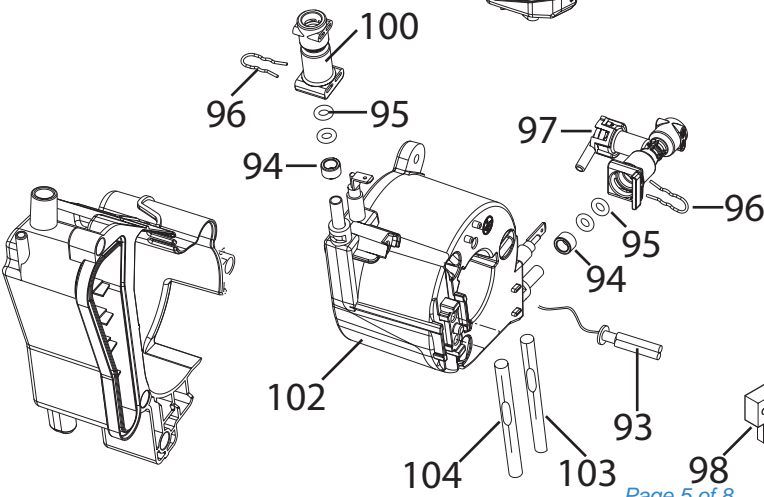

Pos.	Code	Description
	6113210121	STAFFA SENSORE(ACC.C70) (GENERATORE)ECAM
	5313247361	COVER
000	5313225171	CONNECTION
	6113210111	STAFFA TCO(ACC.C70) (GENERATORE) ECAM
001	5313221031	COVER DUST
002	5513214851	COVER
003	7313232151	COVER ASSEMBLY
004	5913212611	KNOB
005	5313231151	REAR PANEL
006	5513217011	SIDE LEFT
007	5313219211	TANK
008	5313223081	INSULATOR
010	5513217001	SIDE RIGHT
011	5313213321	COVER
012	7313212611	TANK
013	5313218571	FRONT PIECE
014	5313213561	DRAWER
015	5313224671	FRONT PIECE
016	6013211671	CUP PLATE
017	5313224831	TRAY
018	5313222641	FLOAT
019	5113210371	SWITCH
020	5313215181	FRONT PIECE
021	5313213551	TRAY
022	5313234411	FRONT PIECE
025	5513218331	KEYBOARD
026	5213215511	BOARD DISPLAY
027	5513219631	GLASS
031	7313212901	DISTRIBUTING
035	7313227381	COVER
036	5313233551	TUBE
037	5513218291	PIPETTE
038	5313230701	CARAFE
039	6132101300	CLIP
040	5313220031	O-RING
041	5313221011	O-RING
044	5132104100	MICROSWITCH