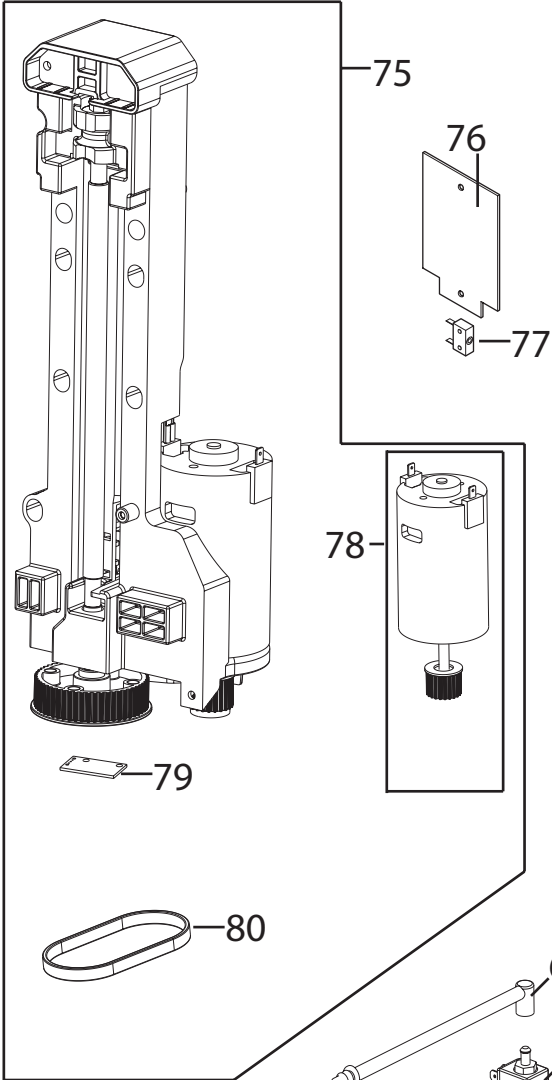

36

39

41

40

44

50

SERIE TUBI
TUBE SERIES

SERIE TUBI CON BOCCOLE
TUBE SERIES CON BOCCOLE

Pos.	Code	Description
	6113210121	STAFFA SENSORE(ACC.C70) (GENERATORE)ECAM
	5313247361	COVER
000	5313225171	CONNECTION
	6113210111	STAFFA TCO(ACC.C70) (GENERATORE) ECAM
001	5313221031	COVER DUST
002	5513214851	COVER
003	7313232151	COVER ASSEMBLY
004	5913212611	KNOB
005	5313231151	REAR PANEL
006	5513217011	SIDE LEFT
007	5313219211	TANK
008	5313223081	INSULATOR
010	5513217001	SIDE RIGHT
011	5313213321	COVER
012	7313212611	TANK
013	5313218571	FRONT PIECE
014	5313213561	DRAWER
015	5313224671	FRONT PIECE
016	6013211671	CUP PLATE
017	5313224831	TRAY
018	5313222641	FLOAT
019	5113210371	SWITCH
020	5313215181	FRONT PIECE
021	5313213551	TRAY
022	5313234411	FRONT PIECE
025	5513218331	KEYBOARD
026	5213215511	BOARD DISPLAY
027	5513219631	GLASS
031	7313212901	DISTRIBUTING
035	7313227381	COVER
036	5313233551	TUBE
037	5513218291	PIPETTE
038	5313230701	CARAFE
039	6132101300	CLIP
040	5313220031	O-RING
041	5313221011	O-RING
044	5132104100	MICROSWITCH