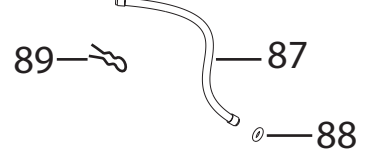

36

39

41

40

44

50

SERIE TUBI
TUBE SERIES

SERIE TUBI CON BOCCOLE
TUBE SERIES CON BOCCOLE

Pos.	Code	Description
	6113210121	STAFFA SENSORE(ACC.C70) (GENERATORE)ECAM
	5313247361	COVER
000	5313225171	CONNECTION
	6113210111	STAFFA TCO(ACC.C70) (GENERATORE) ECAM
001	5313221031	COVER DUST
002	5513214851	COVER
003	7313232151	COVER ASSEMBLY
004	5913212611	KNOB
005	5313231151	REAR PANEL
006	5513217011	SIDE LEFT
007	5313219211	TANK
008	5313223081	INSULATOR
010	5513217001	SIDE RIGHT
011	5313213321	COVER
012	7313212611	TANK
013	5313218571	FRONT PIECE
014	5313213561	DRAWER
015	5313224671	FRONT PIECE
016	6013211671	CUP PLATE
017	5313224831	TRAY
018	5313222641	FLOAT
019	5113210371	SWITCH
020	5313215181	FRONT PIECE
021	5313213551	TRAY
022	5313234411	FRONT PIECE
025	5513218331	KEYBOARD
026	5213215511	BOARD DISPLAY
027	5513219631	GLASS
031	7313212901	DISTRIBUTING
035	7313227381	COVER
036	5313233551	TUBE
037	5513218291	PIPETTE
038	5313230701	CARAFE
039	6132101300	CLIP
040	5313220031	O-RING
041	5313221011	O-RING
044	5132104100	MICROSWITCH