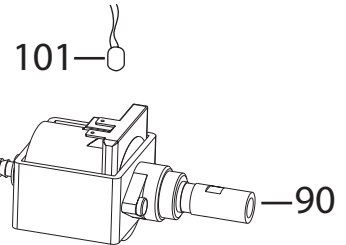

Pos.	Code	Description
	6113210121	STAFFA SENSORE(ACC.C70) (GENERATORE)ECAM
	5313247361	COVER
000	5313225171	CONNECTION
	6113210111	STAFFA TCO(ACC.C70) (GENERATORE) ECAM
001	5313221031	COVER DUST
002	5513214851	COVER
003	7313232151	COVER ASSEMBLY
004	5913212611	KNOB
005	5313231151	REAR PANEL
006	5513217011	SIDE LEFT
007	5313219211	TANK
008	5313223081	INSULATOR
010	5513217001	SIDE RIGHT
011	5313213321	COVER
012	7313212611	TANK
013	5313218571	FRONT PIECE
014	5313213561	DRAWER
015	5313224671	FRONT PIECE
016	6013211671	CUP PLATE
017	5313224831	TRAY
018	5313222641	FLOAT
019	5113210371	SWITCH
020	5313215181	FRONT PIECE
021	5313213551	TRAY
022	5313234411	FRONT PIECE
025	5513218331	KEYBOARD
026	5213215511	BOARD DISPLAY
027	5513219631	GLASS
031	7313212901	DISTRIBUTING
035	7313227381	COVER
036	5313233551	TUBE
037	5513218291	PIPETTE
038	5313230701	CARAFE
039	6132101300	CLIP
040	5313220031	O-RING
041	5313221011	O-RING
044	5132104100	MICROSWITCH