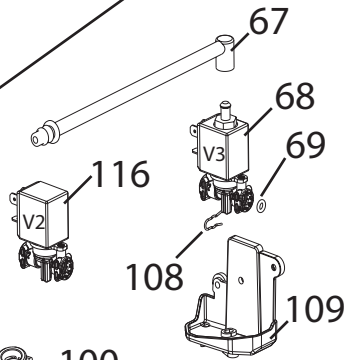

SERIE TUBI
TUBE SERIES

SERIE TUBI CON BOCCOLE
TUBE SERIES CON BOCCOLE