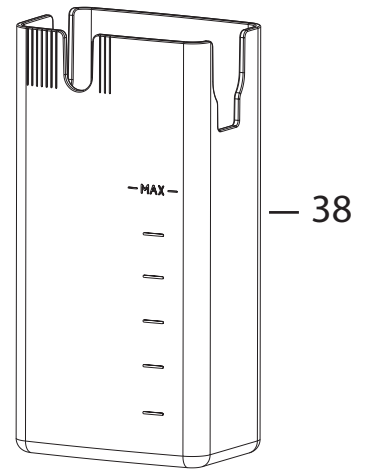

36

39

41

40

44

50

SERIE TUBI
TUBE SERIES

SERIE TUBI CON BOCCOLE
TUBE SERIES CON BOCCOLE

Pos.	Code	Description
	6113210121	STAFFA SENSORE(ACC.C70) (GENERATORE)ECAM
	5313247361	COVER
000	5313225171	CONNECTION
	6113210111	STAFFA TCO(ACC.C70) (GENERATORE) ECAM
001	5313221031	COVER DUST
002	5513214851	COVER
003	7313232151	COVER ASSEMBLY
004	5913212611	KNOB
005	5313231151	REAR PANEL
006	5513217011	SIDE LEFT
007	5313219211	TANK
008	5313223081	INSULATOR
010	5513217001	SIDE RIGHT
011	5313213321	COVER
012	7313212611	TANK
013	5313218571	FRONT PIECE
014	5313213561	DRAWER
015	5313224671	FRONT PIECE
016	6013211671	CUP PLATE
017	5313224831	TRAY
018	5313222641	FLOAT
019	5113210371	SWITCH
020	5313215181	FRONT PIECE
021	5313213551	TRAY
022	5313234411	FRONT PIECE
025	5513218331	KEYBOARD
026	5213215511	BOARD DISPLAY
027	5513219631	GLASS
031	7313212901	DISTRIBUTING
035	7313227381	COVER
036	5313233551	TUBE
037	5513218291	PIPETTE
038	5313230701	CARAFE
039	6132101300	CLIP
040	5313220031	O-RING
041	5313221011	O-RING
044	5132104100	MICROSWITCH