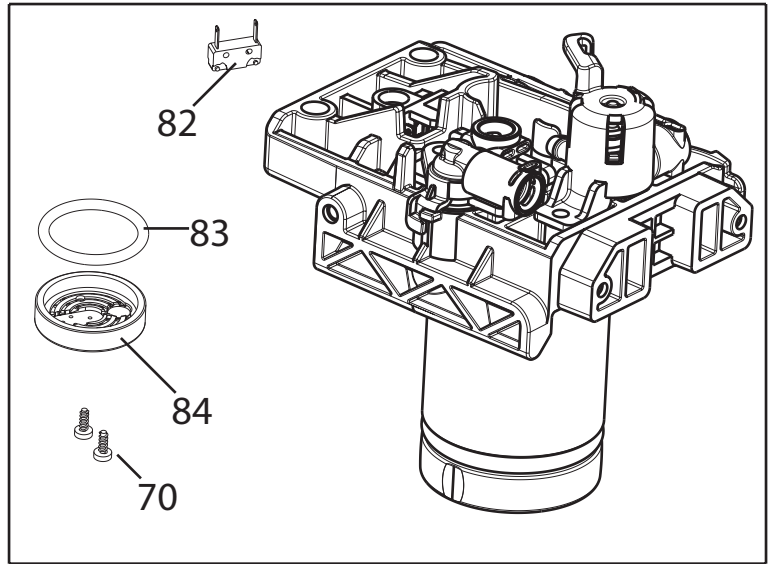

SERIE TUBI
TUBE SERIES

SERIE TUBI CON BOCCOLE
TUBE SERIES CON BOCCOLE