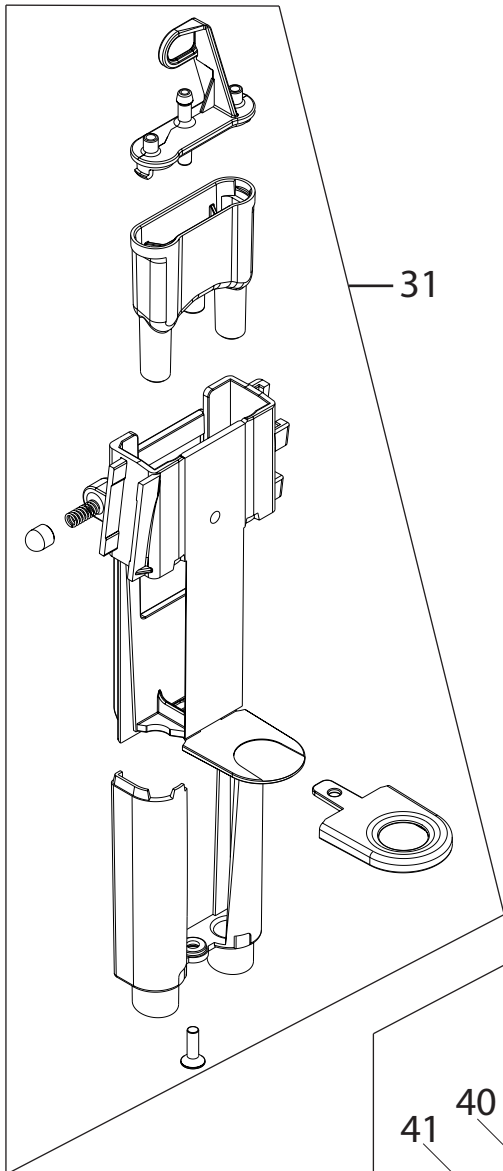

36

39

41

40

44

50

SERIE TUBI
TUBE SERIES

SERIE TUBI CON BOCCOLE
TUBE SERIES CON BOCCOLE

Pos.	Code	Description
	6113210121	STAFFA SENSORE(ACC.C70) (GENERATORE)ECAM
	5313247361	COVER
000	5313225171	CONNECTION
	6113210111	STAFFA TCO(ACC.C70) (GENERATORE) ECAM
001	5313221031	COVER DUST
002	5513214851	COVER
003	7313232151	COVER ASSEMBLY
004	5913212611	KNOB
005	5313231151	REAR PANEL
006	5513217011	SIDE LEFT
007	5313219211	TANK
008	5313223081	INSULATOR
010	5513217001	SIDE RIGHT
011	5313213321	COVER
012	7313212611	TANK
013	5313218571	FRONT PIECE
014	5313213561	DRAWER
015	5313224671	FRONT PIECE
016	6013211671	CUP PLATE
017	5313224831	TRAY
018	5313222641	FLOAT
019	5113210371	SWITCH
020	5313215181	FRONT PIECE
021	5313213551	TRAY
022	5313234411	FRONT PIECE
025	5513218331	KEYBOARD
026	5213215511	BOARD DISPLAY
027	5513219631	GLASS
031	7313212901	DISTRIBUTING
035	7313227381	COVER
036	5313233551	TUBE
037	5513218291	PIPETTE
038	5313230701	CARAFE
039	6132101300	CLIP
040	5313220031	O-RING
041	5313221011	O-RING
044	5132104100	MICROSWITCH