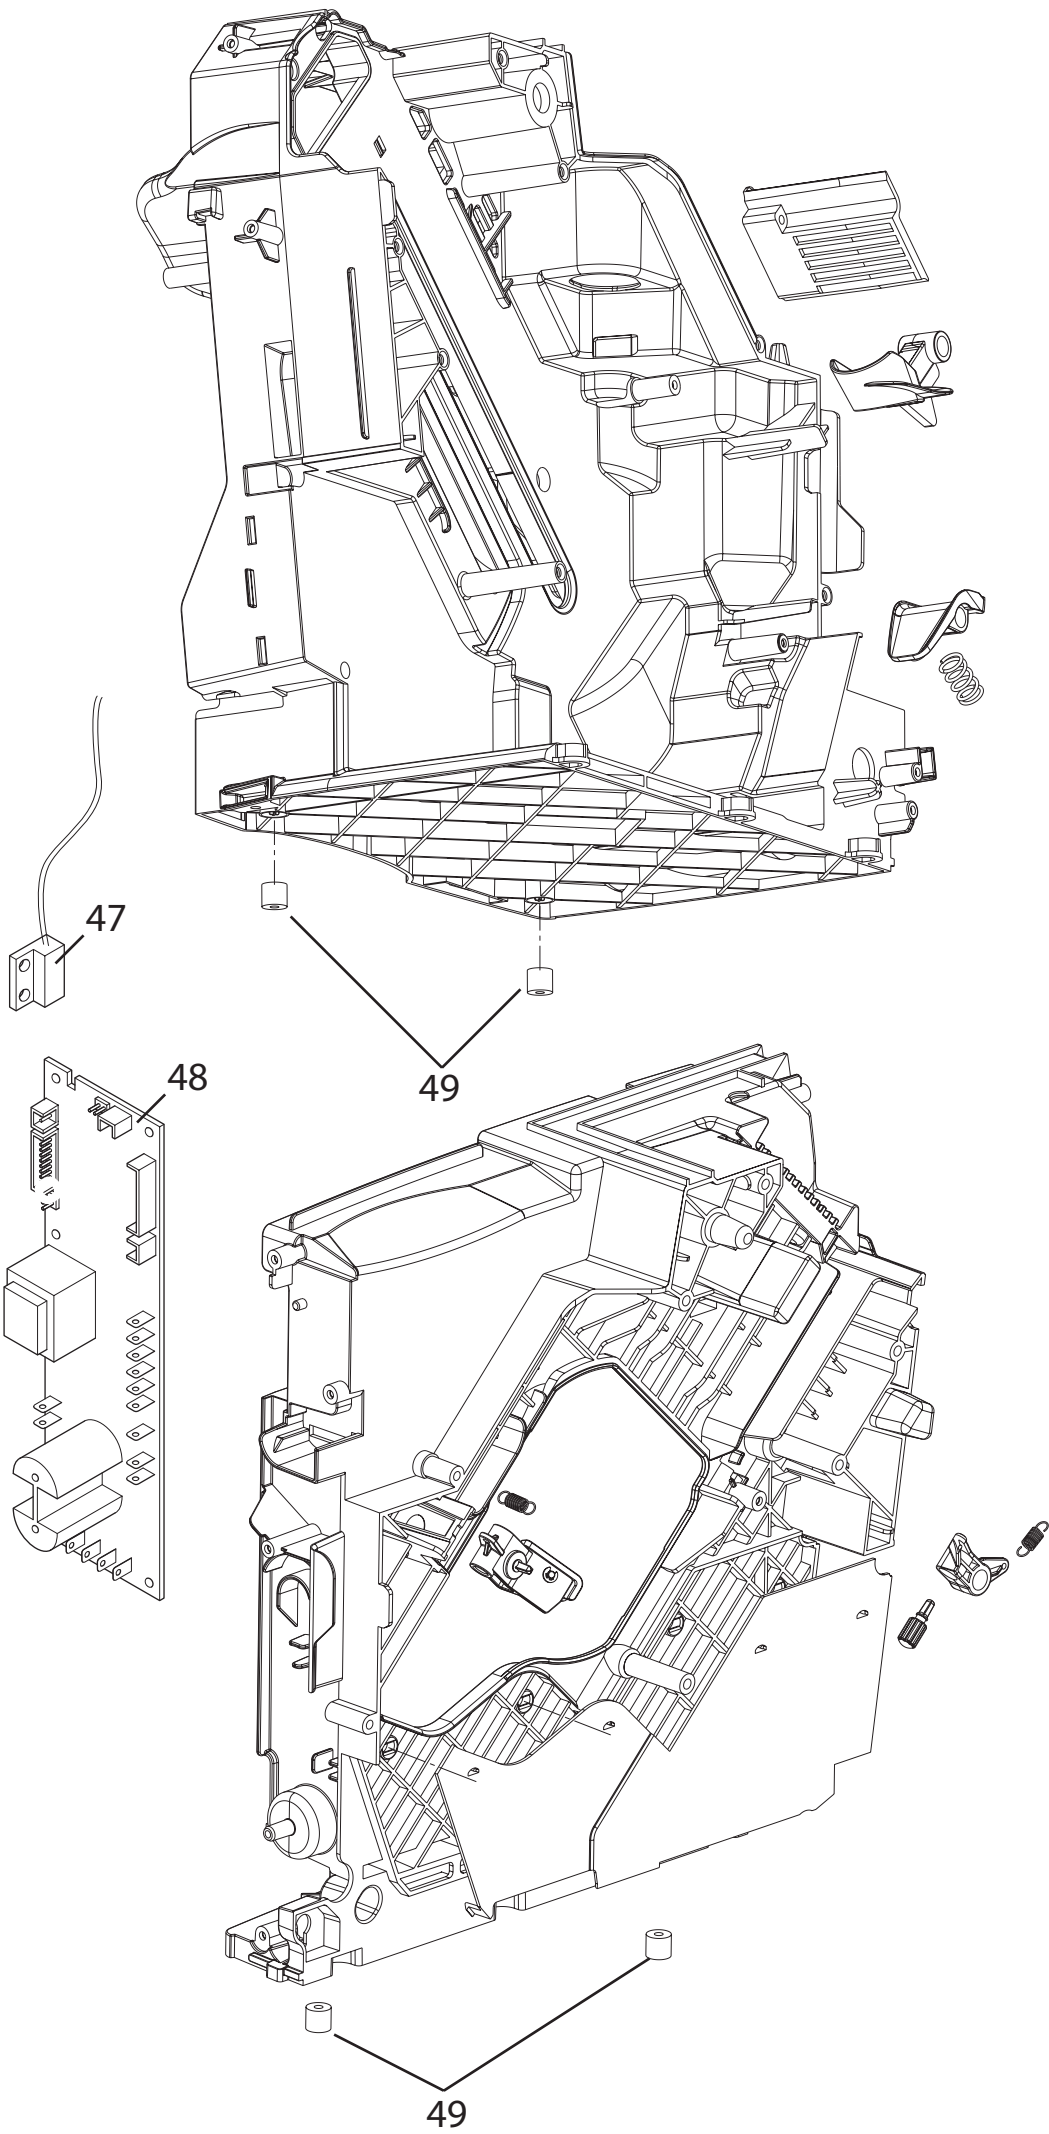

36

39

41

40

44

50

SERIE TUBI
TUBE SERIES

SERIE TUBI CON BOCCOLE
TUBE SERIES CON BOCCOLE

Pos.	Code	Description
	6113210121	STAFFA SENSORE(ACC.C70) (GENERATORE)ECAM
	5313247361	COVER
000	5313225171	CONNECTION
	6113210111	STAFFA TCO(ACC.C70) (GENERATORE) ECAM
001	5313221031	COVER DUST
002	5513214851	COVER
003	7313232151	COVER ASSEMBLY
004	5913212611	KNOB
005	5313231151	REAR PANEL
006	5513217011	SIDE LEFT
007	5313219211	TANK
008	5313223081	INSULATOR
010	5513217001	SIDE RIGHT
011	5313213321	COVER
012	7313212611	TANK
013	5313218571	FRONT PIECE
014	5313213561	DRAWER
015	5313224671	FRONT PIECE
016	6013211671	CUP PLATE
017	5313224831	TRAY
018	5313222641	FLOAT
019	5113210371	SWITCH
020	5313215181	FRONT PIECE
021	5313213551	TRAY
022	5313234411	FRONT PIECE
025	5513218331	KEYBOARD
026	5213215511	BOARD DISPLAY
027	5513219631	GLASS
031	7313212901	DISTRIBUTING
035	7313227381	COVER
036	5313233551	TUBE
037	5513218291	PIPETTE
038	5313230701	CARAFE
039	6132101300	CLIP
040	5313220031	O-RING
041	5313221011	O-RING
044	5132104100	MICROSWITCH