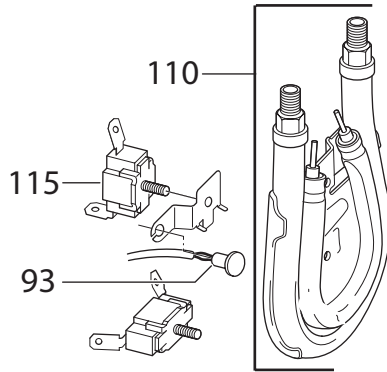

SERIE TUBI
TUBE SERIES

SERIE TUBI CON BOCCOLE
TUBE SERIES CON BOCCOLE