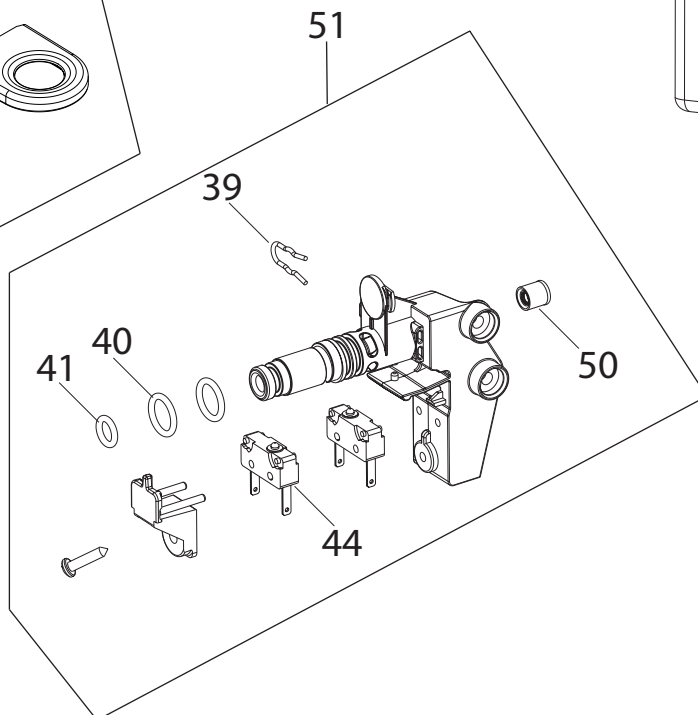

39

41

40

44

50