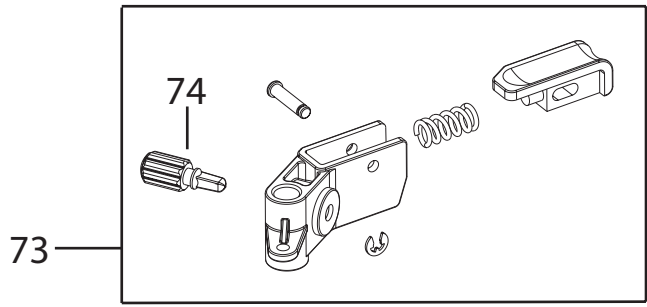

36

39

41

40

44

50

SERIE TUBI
TUBE SERIES

SERIE TUBI CON BOCCOLE
TUBE SERIES CON BOCCOLE

Pos.	Code	Description
	6113210121	STAFFA SENSORE(ACC.C70) (GENERATORE)ECAM
	5313247361	COVER
000	5313225171	CONNECTION
	6113210111	STAFFA TCO(ACC.C70) (GENERATORE) ECAM
001	5313221031	COVER DUST
002	5513214851	COVER
003	7313232151	COVER ASSEMBLY
004	5913212611	KNOB
005	5313231151	REAR PANEL
006	5513217011	SIDE LEFT
007	5313219211	TANK
008	5313223081	INSULATOR
010	5513217001	SIDE RIGHT
011	5313213321	COVER
012	7313212611	TANK
013	5313218571	FRONT PIECE
014	5313213561	DRAWER
015	5313224671	FRONT PIECE
016	6013211671	CUP PLATE
017	5313224831	TRAY
018	5313222641	FLOAT
019	5113210371	SWITCH
020	5313215181	FRONT PIECE
021	5313213551	TRAY
022	5313234411	FRONT PIECE
025	5513218331	KEYBOARD
026	5213215511	BOARD DISPLAY
027	5513219631	GLASS
031	7313212901	DISTRIBUTING
035	7313227381	COVER
036	5313233551	TUBE
037	5513218291	PIPETTE
038	5313230701	CARAFE
039	6132101300	CLIP
040	5313220031	O-RING
041	5313221011	O-RING
044	5132104100	MICROSWITCH