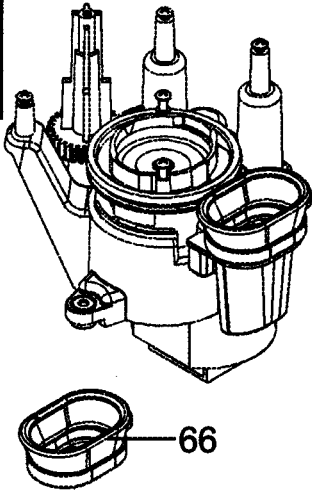

CCCC **EE** SSSSS PPPP

**PER ORDINARE CONTROLLARE L'ETICHETTA
← TO PLACE AN ORDER CHECK THE LABEL**

**AA=62
AB=62B**

68=NO:EX
68=EXA
68B=EX:B

	Presente/ including
88=NO:EX	NO
88A=EX:A	NO
88B=EX:B	YES

Pos	Codice	Italiano	English	Francais	Deutsch	Espanol
01	5332143500	COPERCHIO	COVER	COUVERCLE	DECKEL	TAPA
02	5332143400	COPERCHIETTO	COVER	COUVERCLE	DECKEL	TAPADERA
04	5332151000	CHIUSURA	CLOSURE	FERMETURE	VERSCHLUSS	CIERRE
05	5332143900	FIANCO SX	SIDE LEFT	COTE GAUCHE	SEITE LINKS	LADO IZQUIERDO
06	5932111300	MANOPOLA	KNOB	BOUTON	KNOPF	MANDO
07	5332143200	SERBATOIO	TANK	RESERVOIR	TANK	DEPOSITO
08	5332144000	SCHIENALE	REAR PANEL	PANNEAU ARRIERE	RUECKWAND	RESPALDO
09	5332143800	FIANCO DX	SIDE RIGHT	COTE DROITE	SEITE RECHTS	LADO DERECHA
10	7332172200	ASS. CRUSCOTTO	CONTROL PANEL ASSEMBLY	Tableau deCommande COMPLETE	BEDIENUNGSBLENDE KPL	Marco Panel Mandos COMPLETO
11	5332144400	VASCHETTA	TRAY	CUVETTE	BEHALTER	CUBETA
12	7332166900	ASSIEME PORTA	DOOR ASSY	PORTE COMPLETE	TUER KPL	PUERTA COMPLETA
13	5332142600	GANCIO	HOOK	CROCHET	HAKEN	GANCHO
14	5332145600	COPERCHIETTO	COVER	COUVERCLE	DECKEL	TAPADERA
15	7332165800	VASCHETTA	TRAY	CUVETTE	BEHALTER	CUBETA
16	5332153300	PROFILO	PROFILE	PROFIL	LEISTE	PERFIL
17	6032105000	POGGIATAZZE	DRIP TRAY	APPUIE TASSES	TASSEN AUFLAGE	APOYA TAZAS
18	5332144200	VASCHETTA	TRAY	CUVETTE	BEHALTER	CUBETA
19	5332148200	FONDO	BOTTOM	FOND	BODEN	FONDO
20	5332144300	GALLEGGIANTE	FLOAT	FLOTTEUR	SCHWIMMER	FLOTADOR
21	5332107900	MISURINO	MEASURING SPOON	CUILLIERE	MESSLOEFFEL	DE DOSAGE MEDIDOR
27	5532118000	TUBO	TUBE	TUBE	ROHR	TUBO
28	6132101300	MOLLA	SPRING	RESSORT	FEDER	MUELLE
30	5032513900	TCO	TCO	SecuriteDeSurchauf.	UEbertemperatursicherung	Fusibile Termico
31	5332142200	SUPPORTO	SUPPORT	SUPPORT	HALTER	SOPORTE
32	5132104100	MICROINTERRUTTORE	MICROSWITCH	MICRORUPTEUR	MIKROSCHALTER	MICROINTERRUPTOR
33	6132104700	MOLLA	SPRING	RESSORT	FEDER	MUELLE
34	5217100200	SENSORE NTC	SENSOR NTC	SENSEUR NTC	SENSOR NTC	SENSORE NTC
35	7332165600	VALVOLA	VALVE	SOUPAPE	VENTIL	VALVULA
36	5232102900	SCHEDA POTENZA	POWER BOARD	FICHE DE PUISSANCE	STROHMSTEARKE PLATINE	FICHA POTENCIA
36A	5232104300	SCHEDA POTENZA	POWER BOARD	FICHE DE PUISSANCE	STROHMSTEARKE PLATINE	FICHA POTENCIA
36B	5232104700	SCHEDA POTENZA	POWER BOARD	FICHE DE PUISSANCE	STROHMSTEARKE PLATINE	FICHA POTENCIA
37	5332159800	SUPPORTO	SUPPORT	SUPPORT	HALTER	SOPORTE
38	5132106900	POMPA	PUMP	POMPE	PUMPE	BOMBA
39	5232103200	PROTETTORE	PROTECTOR	PROTECTEUR	UEBERTEMP.SCHUTZ	PROTECTOR
40	5532118100	TUBO	TUBE	TUBE	ROHR	TUBO
41	7332165700	RUBINETTO	TAP	ROBINET	HAHN	GRIFO
42	5532125700	MANOPOLA	KNOB	BOUTON	KNOPF	MANDO
43	5132103900	MICROINTERRUTTORE	MICROSWITCH	MICRORUPTEUR	MIKROSCHALTER	MICROINTERRUPTOR
44	5232102800	SCHEDA COMANDI	CONTROL BOARD	FICHE DE CONTROLLE	BEDIENUNGS PLATINE	FICHA MANDOS
45	5332107700	O-RING	O-RING	JOINT OR	O-RING	O-RING
46	533135	O-RING	O-RING	JOINT OR	O-RING	O-RING
47	5332113800	TUBO INFERIORE	TUBE LOWER	TUBE INF.	ROHR (UNTEN)	TUBO INF.
48	5332146600	PROLUNGA	EXTENSION	RALLONGE	VERLAENGERUNG	PROLONGACION
49	5332149800	COPERTURA	COVER	COUVERTURE	VERSCHLUSS	REVESTIMIENTO
50	5132103900	MICROINTERRUTTORE	MICROSWITCH	MICRORUPTEUR	MIKROSCHALTER	MICROINTERRUPTOR
50A	5132105200	MICROINTERRUTTORE	MICROSWITCH	MICRORUPTEUR	MIKROSCHALTER	MICROINTERRUPTOR
51	VT205651	FILTRO	FILTER	FILTRE	FILTER	FILTRO
53	5232102700	SCHEDA SONDA	BOARD FEELER	FICHE SONDE	PLATINE FUEHLER	FICHA SONDA
54	5232101400	MISURATORE ACQUA	WATER VOLUME METER	DEBITMETRE EAU	WASSER DURCHFLUSSMESSER	MEDIDOR DE AGUA
55	5232103100	SENSORE REED	SENSOR REED	SENSEUR REED	SENSOR REED	SENSORE REED
56	5132105000	FUSIBILE	FUSE	FUSIBLE	SCHMELZSICHERUNG	FUSIBLE
62	7332166800	MACININO COMPLETO	COMPLETE GRINDER	MOULN A CAFE COMPLET	KAFFEMUHL E KOMPLET	MOLINILLO COMPLETO
62B	7332167000	MACININO COMPLETO	COMPLETE GRINDER	MOULN A CAFE COMPLET	KAFFEMUHL E KOMPLET	MOLINILLO COMPLETO
63	5332149000	O-RING	O-RING	JOINT OR	O-RING	O-RING
64	7332165400	GENERATORE	GENERATOR	GENERATEUR	GENERATOR	GENERADOR
65	5332142700	PERNO	PIN	PIVOT	STIFT	PERNO
66	5332144900	GUARNIZIONE	GASKET	JOINT	DICHTUNG	GUARNICION
67	5332139200	FILTRO	FILTER	FILTRE	FILTER	FILTRO
68	7332165300	KIT TRASMISSIONE	TRANSMISSION KIT	KIT DE TRANSMISSION	KIT TRANSMISSION	KIT TRANSMISSION
68B	7332167200	KIT TRASMISSIONE	TRANSMISSION KIT	KIT DE TRANSMISSION	KIT TRANSMISSION	KIT TRANSMISSION
69	5332148400	VALVOLA	VALVE	SOUPAPE	VENTIL	VALVULA
70	6132104200	MOLLA	SPRING	RESSORT	FEDER	MUELLE
71	5332142300	BUSSOLA	BUSH	DOUILLE	BUCHSE	MANGUITO
72	5332142400	BUSSOLA	BUSH	DOUILLE	BUCHSE	MANGUITO
73	5332147300	CINGHIA	BELT	COURROIE	RIEMEN	CORREA
74	5332149100	O-RING	O-RING	JOINT OR	O-RING	O-RING
75	6132103500	MOLLA	SPRING	RESSORT	FEDER	MUELLE
76	5332139800	LEVA	LEVER	LEVIER	HEBEL	PALANCA
77	7332165200	KIT DIFFUSORE	DIFFUSER KIT	DIFFUSEUR KIT	DIFFUSOR KIT	DIFUSOR KIT
78	9812631250	VITE	SCREW	VIS	SCHRAUBE	TORNILLO
79	6032105300	DIFFUSORE	DIFFUSER	DIFFUSEUR	DIFFUSOR	DIFUSOR
80	5332149100	O-RING	O-RING	JOINT OR	O-RING	O-RING
81	5332139600	TAPPO	STOPPER	BOUCHON	STOEPSSEL	TAPON
82	5332139500	VALVOLA	VALVE	SOUPAPE	VENTIL	VALVULA
83	6132104000	MOLLA	SPRING	RESSORT	FEDER	MUELLE
84	5332140300	PISTONE	PISTON	PISTON	KOLBEN	PISTON