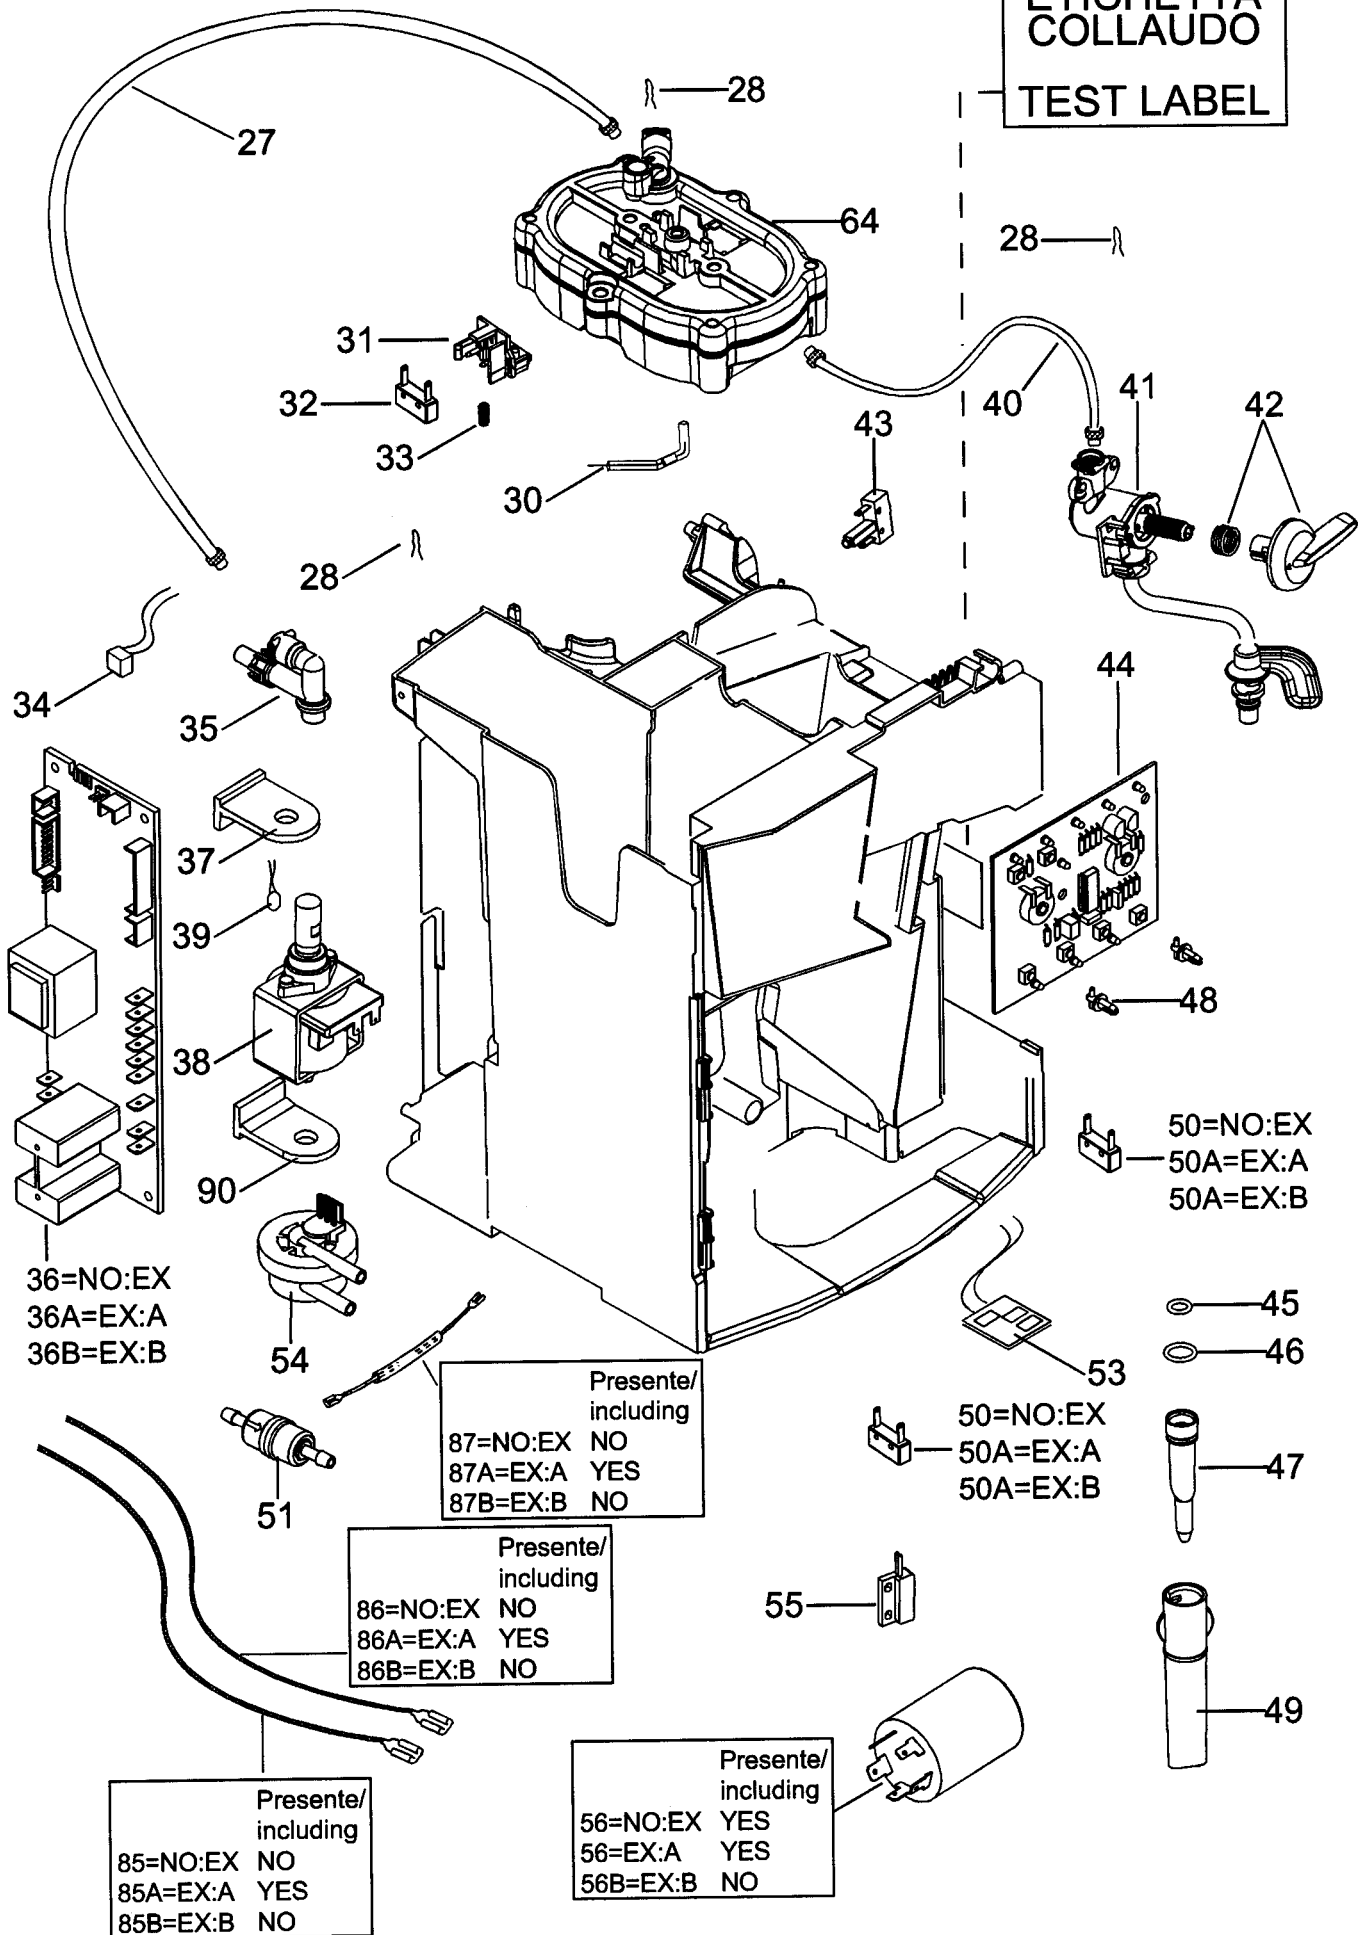

ETICHETTA
COLLAUDO

TEST LABEL