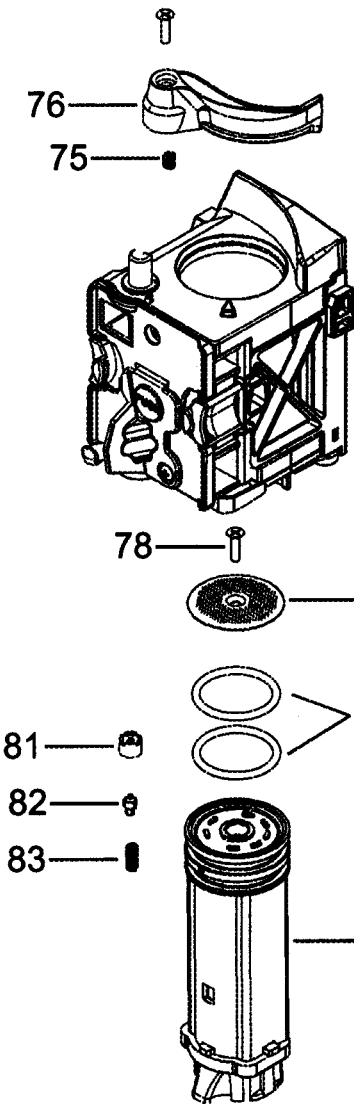

CCCC **EE** SSSSS PPPP

**PER ORDINARE CONTROLLARE L'ETICHETTA
← TO PLACE AN ORDER CHECK THE LABEL**

**AA=62
AB=62B**

68=NO:EX
68=EXA
68B=EX:B

	Presente/ including
88=NO:EX	NO
88A=EX:A	NO
88B=EX:B	YES

Pos	Codice	Italiano	English	Francais	Deutsch	Espanol
01	5332143500	COPERCHIO	COVER	COUVERCLE	DECKEL	TAPA
02	5332143400	COPERCHIETTO	COVER	COUVERCLE	DECKEL	TAPADERA
04	5332151000	CHIUSURA	CLOSURE	FERMETURE	VERSCHLUSS	CIERRE
05	5332143900	FIANCO SX	SIDE LEFT	COTE GAUCHE	SEITE LINKS	LADO IZQUIERDO
06	5932111300	MANOPOLA	KNOB	BOUTON	KNOPF	MANDO
07	5332143200	SERBATOIO	TANK	RESERVOIR	TANK	DEPOSITO
08	5332144000	SCHIENALE	REAR PANEL	PANNEAU ARRIERE	RUECKWAND	RESPALDO
09	5332143800	FIANCO DX	SIDE RIGHT	COTE DROITE	SEITE RECHTS	LADO DERECHA
10	7332172200	ASS. CRUSCOTTO	CONTROL PANEL ASSEMBLY	Tableau deCommande COMPLETE	BEDIENUNGSBLENDE KPL	Marco Panel Mandos COMPLETO
11	5332144400	VASCHETTA	TRAY	CUVETTE	BEHALTER	CUBETA
12	7332166900	ASSIEME PORTA	DOOR ASSY	PORTE COMPLETE	TUER KPL	PUERTA COMPLETA
13	5332142600	GANCIO	HOOK	CROCHET	HAKEN	GANCHO
14	5332145600	COPERCHIETTO	COVER	COUVERCLE	DECKEL	TAPADERA
15	7332165800	VASCHETTA	TRAY	CUVETTE	BEHALTER	CUBETA
16	5332153300	PROFILO	PROFILE	PROFIL	LEISTE	PERFIL
17	6032105000	POGGIATAZZE	DRIP TRAY	APPUIE TASSES	TASSEN AUFLAGE	APOYA TAZAS
18	5332144200	VASCHETTA	TRAY	CUVETTE	BEHALTER	CUBETA
19	5332148200	FONDO	BOTTOM	FOND	BODEN	FONDO
20	5332144300	GALLEGGIANTE	FLOAT	FLOTTEUR	SCHWIMMER	FLOTADOR
21	5332107900	MISURINO	MEASURING SPOON	CUILLIERE	MESSLOEFFEL	DE DOSAGE MEDIDOR
27	5532118000	TUBO	TUBE	TUBE	ROHR	TUBO
28	6132101300	MOLLA	SPRING	RESSORT	FEDER	MUELLE
30	5032513900	TCO	TCO	SecuriteDeSurchauf.	UEbertemperatursicherung	Fusibile Termico
31	5332142200	SUPPORTO	SUPPORT	SUPPORT	HALTER	SOPORTE
32	5132104100	MICROINTERRUTTORE	MICROSWITCH	MICRORUPTEUR	MIKROSCHALTER	MICROINTERRUPTOR
33	6132104700	MOLLA	SPRING	RESSORT	FEDER	MUELLE
34	5217100200	SENSORE NTC	SENSOR NTC	SENSEUR NTC	SENSOR NTC	SENSORE NTC
35	7332165600	VALVOLA	VALVE	SOUPAPE	VENTIL	VALVULA
36	5232102900	SCHEDA POTENZA	POWER BOARD	FICHE DE PUISSANCE	STROHMSTEARKE PLATINE	FICHA POTENCIA
36A	5232104300	SCHEDA POTENZA	POWER BOARD	FICHE DE PUISSANCE	STROHMSTEARKE PLATINE	FICHA POTENCIA
36B	5232104700	SCHEDA POTENZA	POWER BOARD	FICHE DE PUISSANCE	STROHMSTEARKE PLATINE	FICHA POTENCIA
37	5332159800	SUPPORTO	SUPPORT	SUPPORT	HALTER	SOPORTE
38	5132106900	POMPA	PUMP	POMPE	PUMPE	BOMBA
39	5232103200	PROTETTORE	PROTECTOR	PROTECTEUR	UEBERTEMP.SCHUTZ	PROTECTOR
40	5532118100	TUBO	TUBE	TUBE	ROHR	TUBO
41	7332165700	RUBINETTO	TAP	ROBINET	HAHN	GRIFO
42	5532125700	MANOPOLA	KNOB	BOUTON	KNOPF	MANDO
43	5132103900	MICROINTERRUTTORE	MICROSWITCH	MICRORUPTEUR	MIKROSCHALTER	MICROINTERRUPTOR
44	5232102800	SCHEDA COMANDI	CONTROL BOARD	FICHE DE CONTROLLE	BEDIENUNGS PLATINE	FICHA MANDOS
45	5332107700	O-RING	O-RING	JOINT OR	O-RING	O-RING
46	533135	O-RING	O-RING	JOINT OR	O-RING	O-RING
47	5332113800	TUBO INFERIORE	TUBE LOWER	TUBE INF.	ROHR (UNTEN)	TUBO INF.
48	5332146600	PROLUNGA	EXTENSION	RALLONGE	VERLAENGERUNG	PROLONGACION
49	5332149800	COPERTURA	COVER	COUVERTURE	VERSCHLUSS	REVESTIMIENTO
50	5132103900	MICROINTERRUTTORE	MICROSWITCH	MICRORUPTEUR	MIKROSCHALTER	MICROINTERRUPTOR
50A	5132105200	MICROINTERRUTTORE	MICROSWITCH	MICRORUPTEUR	MIKROSCHALTER	MICROINTERRUPTOR
51	VT205651	FILTRO	FILTER	FILTRE	FILTER	FILTRO
53	5232102700	SCHEDA SONDA	BOARD FEELER	FICHE SONDE	PLATINE FUEHLER	FICHA SONDA
54	5232101400	MISURATORE ACQUA	WATER VOLUME METER	DEBITMETRE EAU	WASSER DURCHFLUSSMESSER	MEDIDOR DE AGUA
55	5232103100	SENSORE REED	SENSOR REED	SENSEUR REED	SENSOR REED	SENSORE REED
56	5132105000	FUSIBILE	FUSE	FUSIBLE	SCHMELZSICHERUNG	FUSIBLE
62	7332166800	MACININO COMPLETO	COMPLETE GRINDER	MOULN A CAFE COMPLET	KAFFEMUHL E KOMPLET	MOLINILLO COMPLETO
62B	7332167000	MACININO COMPLETO	COMPLETE GRINDER	MOULN A CAFE COMPLET	KAFFEMUHL E KOMPLET	MOLINILLO COMPLETO
63	5332149000	O-RING	O-RING	JOINT OR	O-RING	O-RING
64	7332165400	GENERATORE	GENERATOR	GENERATEUR	GENERATOR	GENERADOR
65	5332142700	PERNO	PIN	PIVOT	STIFT	PERNO
66	5332144900	GUARNIZIONE	GASKET	JOINT	DICHTUNG	GUARNICION
67	5332139200	FILTRO	FILTER	FILTRE	FILTER	FILTRO
68	7332165300	KIT TRASMISSIONE	TRANSMISSION KIT	KIT DE TRANSMISSION	KIT TRANSMISSION	KIT TRANSMISSION
68B	7332167200	KIT TRASMISSIONE	TRANSMISSION KIT	KIT DE TRANSMISSION	KIT TRANSMISSION	KIT TRANSMISSION
69	5332148400	VALVOLA	VALVE	SOUPAPE	VENTIL	VALVULA
70	6132104200	MOLLA	SPRING	RESSORT	FEDER	MUELLE
71	5332142300	BUSSOLA	BUSH	DOUILLE	BUCHSE	MANGUITO
72	5332142400	BUSSOLA	BUSH	DOUILLE	BUCHSE	MANGUITO
73	5332147300	CINGHIA	BELT	COURROIE	RIEMEN	CORREA
74	5332149100	O-RING	O-RING	JOINT OR	O-RING	O-RING
75	6132103500	MOLLA	SPRING	RESSORT	FEDER	MUELLE
76	5332139800	LEVA	LEVER	LEVIER	HEBEL	PALANCA
77	7332165200	KIT DIFFUSORE	DIFFUSER KIT	DIFFUSEUR KIT	DIFFUSOR KIT	DIFUSOR KIT
78	9812631250	VITE	SCREW	VIS	SCHRAUBE	TORNILLO
79	6032105300	DIFFUSORE	DIFFUSER	DIFFUSEUR	DIFFUSOR	DIFUSOR
80	5332149100	O-RING	O-RING	JOINT OR	O-RING	O-RING
81	5332139600	TAPPO	STOPPER	BOUCHON	STOEPSSEL	TAPON
82	5332139500	VALVOLA	VALVE	SOUPAPE	VENTIL	VALVULA
83	6132104000	MOLLA	SPRING	RESSORT	FEDER	MUELLE
84	5332140300	PISTONE	PISTON	PISTON	KOLBEN	PISTON