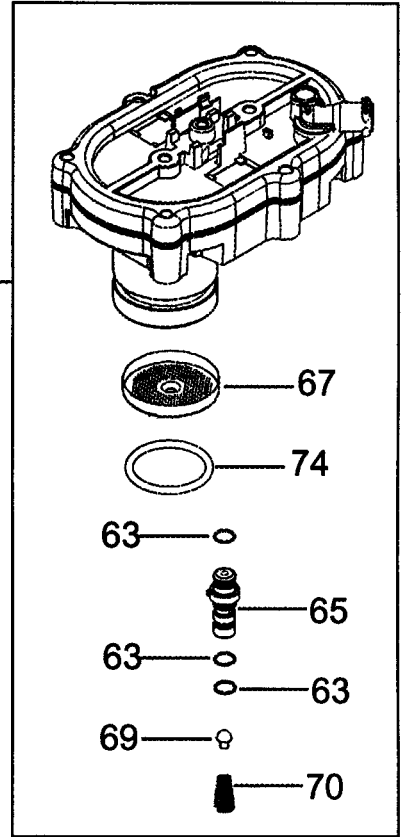

CCCC **EE** SSSSS PPPP

**PER ORDINARE CONTROLLARE L'ETICHETTA
← TO PLACE AN ORDER CHECK THE LABEL**

**AA=62
AB=62B**

68=NO:EX
68=EXA
68B=EX:B

	Presente/ including
88=NO:EX	NO
88A=EX:A	NO
88B=EX:B	YES

Pos	Codice	Italiano	English	Francais	Deutsch	Espanol
01	5332143500	COPERCHIO	COVER	COUVERCLE	DECKEL	TAPA
02	5332143400	COPERCHIETTO	COVER	COUVERCLE	DECKEL	TAPADERA
04	5332151000	CHIUSURA	CLOSURE	FERMETURE	VERSCHLUSS	CIERRE
05	5332143900	FIANCO SX	SIDE LEFT	COTE GAUCHE	SEITE LINKS	LADO IZQUIERDO
06	5932111300	MANOPOLA	KNOB	BOUTON	KNOPF	MANDO
07	5332143200	SERBATOIO	TANK	RESERVOIR	TANK	DEPOSITO
08	5332144000	SCHIENALE	REAR PANEL	PANNEAU ARRIERE	RUECKWAND	RESPALDO
09	5332143800	FIANCO DX	SIDE RIGHT	COTE DROITE	SEITE RECHTS	LADO DERECHA
10	7332172200	ASS. CRUSCOTTO	CONTROL PANEL ASSEMBLY	Tableau deCommande COMPLETE	BEDIENUNGSBLENDE KPL	Marco Panel Mandos COMPLETO
11	5332144400	VASCHETTA	TRAY	CUVETTE	BEHALTER	CUBETA
12	7332166900	ASSIEME PORTA	DOOR ASSY	PORTE COMPLETE	TUER KPL	PUERTA COMPLETA
13	5332142600	GANCIO	HOOK	CROCHET	HAKEN	GANCHO
14	5332145600	COPERCHIETTO	COVER	COUVERCLE	DECKEL	TAPADERA
15	7332165800	VASCHETTA	TRAY	CUVETTE	BEHALTER	CUBETA
16	5332153300	PROFILO	PROFILE	PROFIL	LEISTE	PERFIL
17	6032105000	POGGIATAZZE	DRIP TRAY	APPUIE TASSES	TASSEN AUFLAGE	APOYA TAZAS
18	5332144200	VASCHETTA	TRAY	CUVETTE	BEHALTER	CUBETA
19	5332148200	FONDO	BOTTOM	FOND	BODEN	FONDO
20	5332144300	GALLEGGIANTE	FLOAT	FLOTTEUR	SCHWIMMER	FLOTADOR
21	5332107900	MISURINO	MEASURING SPOON	CUILLIERE	MESSLOEFFEL	DE DOSAGE MEDIDOR
27	5532118000	TUBO	TUBE	TUBE	ROHR	TUBO
28	6132101300	MOLLA	SPRING	RESSORT	FEDER	MUELLE
30	5032513900	TCO	TCO	SecuriteDeSurchauf.	UEbertemperatursicherung	Fusibile Termico
31	5332142200	SUPPORTO	SUPPORT	SUPPORT	HALTER	SOPORTE
32	5132104100	MICROINTERRUTTORE	MICROSWITCH	MICRORUPTEUR	MIKROSCHALTER	MICROINTERRUPTOR
33	6132104700	MOLLA	SPRING	RESSORT	FEDER	MUELLE
34	5217100200	SENSORE NTC	SENSOR NTC	SENSEUR NTC	SENSOR NTC	SENSORE NTC
35	7332165600	VALVOLA	VALVE	SOUPAPE	VENTIL	VALVULA
36	5232102900	SCHEDA POTENZA	POWER BOARD	FICHE DE PUISSANCE	STROHMSTEARKE PLATINE	FICHA POTENCIA
36A	5232104300	SCHEDA POTENZA	POWER BOARD	FICHE DE PUISSANCE	STROHMSTEARKE PLATINE	FICHA POTENCIA
36B	5232104700	SCHEDA POTENZA	POWER BOARD	FICHE DE PUISSANCE	STROHMSTEARKE PLATINE	FICHA POTENCIA
37	5332159800	SUPPORTO	SUPPORT	SUPPORT	HALTER	SOPORTE
38	5132106900	POMPA	PUMP	POMPE	PUMPE	BOMBA
39	5232103200	PROTETTORE	PROTECTOR	PROTECTEUR	UEBERTEMP.SCHUTZ	PROTECTOR
40	5532118100	TUBO	TUBE	TUBE	ROHR	TUBO
41	7332165700	RUBINETTO	TAP	ROBINET	HAHN	GRIFO
42	5532125700	MANOPOLA	KNOB	BOUTON	KNOPF	MANDO
43	5132103900	MICROINTERRUTTORE	MICROSWITCH	MICRORUPTEUR	MIKROSCHALTER	MICROINTERRUPTOR
44	5232102800	SCHEDA COMANDI	CONTROL BOARD	FICHE DE CONTROLLE	BEDIENUNGS PLATINE	FICHA MANDOS
45	5332107700	O-RING	O-RING	JOINT OR	O-RING	O-RING
46	533135	O-RING	O-RING	JOINT OR	O-RING	O-RING
47	5332113800	TUBO INFERIORE	TUBE LOWER	TUBE INF.	ROHR (UNTEN)	TUBO INF.
48	5332146600	PROLUNGA	EXTENSION	RALLONGE	VERLAENGERUNG	PROLONGACION
49	5332149800	COPERTURA	COVER	COUVERTURE	VERSCHLUSS	REVESTIMIENTO
50	5132103900	MICROINTERRUTTORE	MICROSWITCH	MICRORUPTEUR	MIKROSCHALTER	MICROINTERRUPTOR
50A	5132105200	MICROINTERRUTTORE	MICROSWITCH	MICRORUPTEUR	MIKROSCHALTER	MICROINTERRUPTOR
51	VT205651	FILTRO	FILTER	FILTRE	FILTER	FILTRO
53	5232102700	SCHEDA SONDA	BOARD FEELER	FICHE SONDE	PLATINE FUEHLER	FICHA SONDA
54	5232101400	MISURATORE ACQUA	WATER VOLUME METER	DEBITMETRE EAU	WASSER DURCHFLUSSMESSER	MEDIDOR DE AGUA
55	5232103100	SENSORE REED	SENSOR REED	SENSEUR REED	SENSOR REED	SENSORE REED
56	5132105000	FUSIBILE	FUSE	FUSIBLE	SCHMELZSICHERUNG	FUSIBLE
62	7332166800	MACININO COMPLETO	COMPLETE GRINDER	MOULN A CAFE COMPLET	KAFFEMUHL E KOMPLET	MOLINILLO COMPLETO
62B	7332167000	MACININO COMPLETO	COMPLETE GRINDER	MOULN A CAFE COMPLET	KAFFEMUHL E KOMPLET	MOLINILLO COMPLETO
63	5332149000	O-RING	O-RING	JOINT OR	O-RING	O-RING
64	7332165400	GENERATORE	GENERATOR	GENERATEUR	GENERATOR	GENERADOR
65	5332142700	PERNO	PIN	PIVOT	STIFT	PERNO
66	5332144900	GUARNIZIONE	GASKET	JOINT	DICHTUNG	GUARNICION
67	5332139200	FILTRO	FILTER	FILTRE	FILTER	FILTRO
68	7332165300	KIT TRASMISSIONE	TRANSMISSION KIT	KIT DE TRANSMISSION	KIT TRANSMISSION	KIT TRANSMISSION
68B	7332167200	KIT TRASMISSIONE	TRANSMISSION KIT	KIT DE TRANSMISSION	KIT TRANSMISSION	KIT TRANSMISSION
69	5332148400	VALVOLA	VALVE	SOUPAPE	VENTIL	VALVULA
70	6132104200	MOLLA	SPRING	RESSORT	FEDER	MUELLE
71	5332142300	BUSSOLA	BUSH	DOUILLE	BUCHSE	MANGUITO
72	5332142400	BUSSOLA	BUSH	DOUILLE	BUCHSE	MANGUITO
73	5332147300	CINGHIA	BELT	COURROIE	RIEMEN	CORREA
74	5332149100	O-RING	O-RING	JOINT OR	O-RING	O-RING
75	6132103500	MOLLA	SPRING	RESSORT	FEDER	MUELLE
76	5332139800	LEVA	LEVER	LEVIER	HEBEL	PALANCA
77	7332165200	KIT DIFFUSORE	DIFFUSER KIT	DIFFUSEUR KIT	DIFFUSOR KIT	DIFUSOR KIT
78	9812631250	VITE	SCREW	VIS	SCHRAUBE	TORNILLO
79	6032105300	DIFFUSORE	DIFFUSER	DIFFUSEUR	DIFFUSOR	DIFUSOR
80	5332149100	O-RING	O-RING	JOINT OR	O-RING	O-RING
81	5332139600	TAPPO	STOPPER	BOUCHON	STOEPSSEL	TAPON
82	5332139500	VALVOLA	VALVE	SOUPAPE	VENTIL	VALVULA
83	6132104000	MOLLA	SPRING	RESSORT	FEDER	MUELLE
84	5332140300	PISTONE	PISTON	PISTON	KOLBEN	PISTON