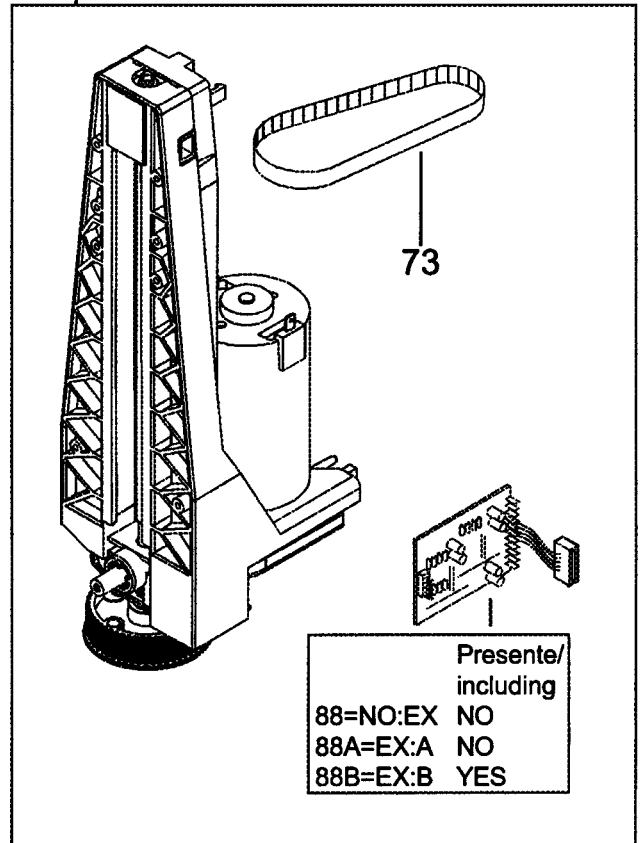

CCCC **EE** SSSSS PPPP

**PER ORDINARE CONTROLLARE L'ETICHETTA
← TO PLACE AN ORDER CHECK THE LABEL**

**AA=62
AB=62B**

68=NO:EX
68=EXA
68B=EX:B

	Presente/ including
88=NO:EX	NO
88A=EX:A	NO
88B=EX:B	YES

Pos	Codice	Italiano	English	Francais	Deutsch	Espanol
01	5332143500	COPERCHIO	COVER	COUVERCLE	DECKEL	TAPA
02	5332143400	COPERCHIETTO	COVER	COUVERCLE	DECKEL	TAPADERA
04	5332151000	CHIUSURA	CLOSURE	FERMETURE	VERSCHLUSS	CIERRE
05	5332143900	FIANCO SX	SIDE LEFT	COTE GAUCHE	SEITE LINKS	LADO IZQUIERDO
06	5932111300	MANOPOLA	KNOB	BOUTON	KNOPF	MANDO
07	5332143200	SERBATOIO	TANK	RESERVOIR	TANK	DEPOSITO
08	5332144000	SCHIENALE	REAR PANEL	PANNEAU ARRIERE	RUECKWAND	RESPALDO
09	5332143800	FIANCO DX	SIDE RIGHT	COTE DROITE	SEITE RECHTS	LADO DERECHA
10	7332172200	ASS. CRUSCOTTO	CONTROL PANEL ASSEMBLY	Tableau deCommande COMPLETE	BEDIENUNGSBLENDE KPL	Marco Panel Mandos COMPLETO
11	5332144400	VASCHETTA	TRAY	CUVETTE	BEHALTER	CUBETA
12	7332166900	ASSIEME PORTA	DOOR ASSY	PORTE COMPLETE	TUER KPL	PUERTA COMPLETA
13	5332142600	GANCIO	HOOK	CROCHET	HAKEN	GANCHO
14	5332145600	COPERCHIETTO	COVER	COUVERCLE	DECKEL	TAPADERA
15	7332165800	VASCHETTA	TRAY	CUVETTE	BEHALTER	CUBETA
16	5332153300	PROFILO	PROFILE	PROFIL	LEISTE	PERFIL
17	6032105000	POGGIATAZZE	DRIP TRAY	APPUIE TASSES	TASSEN AUFLAGE	APOYA TAZAS
18	5332144200	VASCHETTA	TRAY	CUVETTE	BEHALTER	CUBETA
19	5332148200	FONDO	BOTTOM	FOND	BODEN	FONDO
20	5332144300	GALLEGGIANTE	FLOAT	FLOTTEUR	SCHWIMMER	FLOTADOR
21	5332107900	MISURINO	MEASURING SPOON	CUILLIERE	MESSLOEFFEL	DE DOSAGE MEDIDOR
27	5532118000	TUBO	TUBE	TUBE	ROHR	TUBO
28	6132101300	MOLLA	SPRING	RESSORT	FEDER	MUELLE
30	5032513900	TCO	TCO	SecuriteDeSurchauf.	UEbertemperatursicherung	Fusibile Termico
31	5332142200	SUPPORTO	SUPPORT	SUPPORT	HALTER	SOPORTE
32	5132104100	MICROINTERRUTTORE	MICROSWITCH	MICRORUPTEUR	MIKROSCHALTER	MICROINTERRUPTOR
33	6132104700	MOLLA	SPRING	RESSORT	FEDER	MUELLE
34	5217100200	SENSORE NTC	SENSOR NTC	SENSEUR NTC	SENSOR NTC	SENSORE NTC
35	7332165600	VALVOLA	VALVE	SOUPAPE	VENTIL	VALVULA
36	5232102900	SCHEDA POTENZA	POWER BOARD	FICHE DE PUISSANCE	STROHMSTEARKE PLATINE	FICHA POTENCIA
36A	5232104300	SCHEDA POTENZA	POWER BOARD	FICHE DE PUISSANCE	STROHMSTEARKE PLATINE	FICHA POTENCIA
36B	5232104700	SCHEDA POTENZA	POWER BOARD	FICHE DE PUISSANCE	STROHMSTEARKE PLATINE	FICHA POTENCIA
37	5332159800	SUPPORTO	SUPPORT	SUPPORT	HALTER	SOPORTE
38	5132106900	POMPA	PUMP	POMPE	PUMPE	BOMBA
39	5232103200	PROTETTORE	PROTECTOR	PROTECTEUR	UEBERTEMP.SCHUTZ	PROTECTOR
40	5532118100	TUBO	TUBE	TUBE	ROHR	TUBO
41	7332165700	RUBINETTO	TAP	ROBINET	HAHN	GRIFO
42	5532125700	MANOPOLA	KNOB	BOUTON	KNOPF	MANDO
43	5132103900	MICROINTERRUTTORE	MICROSWITCH	MICRORUPTEUR	MIKROSCHALTER	MICROINTERRUPTOR
44	5232102800	SCHEDA COMANDI	CONTROL BOARD	FICHE DE CONTROLLE	BEDIENUNGS PLATINE	FICHA MANDOS
45	5332107700	O-RING	O-RING	JOINT OR	O-RING	O-RING
46	533135	O-RING	O-RING	JOINT OR	O-RING	O-RING
47	5332113800	TUBO INFERIORE	TUBE LOWER	TUBE INF.	ROHR (UNTEN)	TUBO INF.
48	5332146600	PROLUNGA	EXTENSION	RALLONGE	VERLAENGERUNG	PROLONGACION
49	5332149800	COPERTURA	COVER	COUVERTURE	VERSCHLUSS	REVESTIMIENTO
50	5132103900	MICROINTERRUTTORE	MICROSWITCH	MICRORUPTEUR	MIKROSCHALTER	MICROINTERRUPTOR
50A	5132105200	MICROINTERRUTTORE	MICROSWITCH	MICRORUPTEUR	MIKROSCHALTER	MICROINTERRUPTOR
51	VT205651	FILTRO	FILTER	FILTRE	FILTER	FILTRO
53	5232102700	SCHEDA SONDA	BOARD FEELER	FICHE SONDE	PLATINE FUEHLER	FICHA SONDA
54	5232101400	MISURATORE ACQUA	WATER VOLUME METER	DEBITMETRE EAU	WASSER DURCHFLUSSMESSER	MEDIDOR DE AGUA
55	5232103100	SENSORE REED	SENSOR REED	SENSEUR REED	SENSOR REED	SENSORE REED
56	5132105000	FUSIBILE	FUSE	FUSIBLE	SCHMELZSICHERUNG	FUSIBLE
62	7332166800	MACININO COMPLETO	COMPLETE GRINDER	MOULN A CAFE COMPLET	KAFFEMUHL E KOMPLET	MOLINILLO COMPLETO
62B	7332167000	MACININO COMPLETO	COMPLETE GRINDER	MOULN A CAFE COMPLET	KAFFEMUHL E KOMPLET	MOLINILLO COMPLETO
63	5332149000	O-RING	O-RING	JOINT OR	O-RING	O-RING
64	7332165400	GENERATORE	GENERATOR	GENERATEUR	GENERATOR	GENERADOR
65	5332142700	PERNO	PIN	PIVOT	STIFT	PERNO
66	5332144900	GUARNIZIONE	GASKET	JOINT	DICHTUNG	GUARNICION
67	5332139200	FILTRO	FILTER	FILTRE	FILTER	FILTRO
68	7332165300	KIT TRASMISSIONE	TRANSMISSION KIT	KIT DE TRANSMISSION	KIT TRANSMISSION	KIT TRANSMISSION
68B	7332167200	KIT TRASMISSIONE	TRANSMISSION KIT	KIT DE TRANSMISSION	KIT TRANSMISSION	KIT TRANSMISSION
69	5332148400	VALVOLA	VALVE	SOUPAPE	VENTIL	VALVULA
70	6132104200	MOLLA	SPRING	RESSORT	FEDER	MUELLE
71	5332142300	BUSSOLA	BUSH	DOUILLE	BUCHSE	MANGUITO
72	5332142400	BUSSOLA	BUSH	DOUILLE	BUCHSE	MANGUITO
73	5332147300	CINGHIA	BELT	COURROIE	RIEMEN	CORREA
74	5332149100	O-RING	O-RING	JOINT OR	O-RING	O-RING
75	6132103500	MOLLA	SPRING	RESSORT	FEDER	MUELLE
76	5332139800	LEVA	LEVER	LEVIER	HEBEL	PALANCA
77	7332165200	KIT DIFFUSORE	DIFFUSER KIT	DIFFUSEUR KIT	DIFFUSOR KIT	DIFUSOR KIT
78	9812631250	VITE	SCREW	VIS	SCHRAUBE	TORNILLO
79	6032105300	DIFFUSORE	DIFFUSER	DIFFUSEUR	DIFFUSOR	DIFUSOR
80	5332149100	O-RING	O-RING	JOINT OR	O-RING	O-RING
81	5332139600	TAPPO	STOPPER	BOUCHON	STOEPSSEL	TAPON
82	5332139500	VALVOLA	VALVE	SOUPAPE	VENTIL	VALVULA
83	6132104000	MOLLA	SPRING	RESSORT	FEDER	MUELLE
84	5332140300	PISTONE	PISTON	PISTON	KOLBEN	PISTON