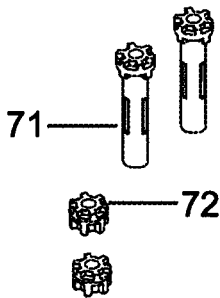

CCCC **EE** SSSSS PPPP

**PER ORDINARE CONTROLLARE L'ETICHETTA
← TO PLACE AN ORDER CHECK THE LABEL**

**AA=62
AB=62B**

68=NO:EX
68=EXA
68B=EX:B

	Presente/ including
88=NO:EX	NO
88A=EX:A	NO
88B=EX:B	YES

Pos	Codice	Italiano	English	Francais	Deutsch	Espanol
01	5332143500	COPERCHIO	COVER	COUVERCLE	DECKEL	TAPA
02	5332143400	COPERCHIETTO	COVER	COUVERCLE	DECKEL	TAPADERA
04	5332151000	CHIUSURA	CLOSURE	FERMETURE	VERSCHLUSS	CIERRE
05	5332143900	FIANCO SX	SIDE LEFT	COTE GAUCHE	SEITE LINKS	LADO IZQUIERDO
06	5932111300	MANOPOLA	KNOB	BOUTON	KNOPF	MANDO
07	5332143200	SERBATOIO	TANK	RESERVOIR	TANK	DEPOSITO
08	5332144000	SCHIENALE	REAR PANEL	PANNEAU ARRIERE	RUECKWAND	RESPALDO
09	5332143800	FIANCO DX	SIDE RIGHT	COTE DROITE	SEITE RECHTS	LADO DERECHA
10	7332172200	ASS. CRUSCOTTO	CONTROL PANEL ASSEMBLY	Tableau deCommande COMPLETE	BEDIENUNGSBLENDE KPL	Marco Panel Mandos COMPLETO
11	5332144400	VASCHETTA	TRAY	CUVETTE	BEHALTER	CUBETA
12	7332166900	ASSIEME PORTA	DOOR ASSY	PORTE COMPLETE	TUER KPL	PUERTA COMPLETA
13	5332142600	GANCIO	HOOK	CROCHET	HAKEN	GANCHO
14	5332145600	COPERCHIETTO	COVER	COUVERCLE	DECKEL	TAPADERA
15	7332165800	VASCHETTA	TRAY	CUVETTE	BEHALTER	CUBETA
16	5332153300	PROFILO	PROFILE	PROFIL	LEISTE	PERFIL
17	6032105000	POGGIATAZZE	DRIP TRAY	APPUIE TASSES	TASSEN AUFLAGE	APOYA TAZAS
18	5332144200	VASCHETTA	TRAY	CUVETTE	BEHALTER	CUBETA
19	5332148200	FONDO	BOTTOM	FOND	BODEN	FONDO
20	5332144300	GALLEGGIANTE	FLOAT	FLOTTEUR	SCHWIMMER	FLOTADOR
21	5332107900	MISURINO	MEASURING SPOON	CUILLIERE	MESSLOEFFEL	DE DOSAGE MEDIDOR
27	5532118000	TUBO	TUBE	TUBE	ROHR	TUBO
28	6132101300	MOLLA	SPRING	RESSORT	FEDER	MUELLE
30	5032513900	TCO	TCO	SecuriteDeSurchauf.	UEbertemperatursicherung	Fusibile Termico
31	5332142200	SUPPORTO	SUPPORT	SUPPORT	HALTER	SOPORTE
32	5132104100	MICROINTERRUTTORE	MICROSWITCH	MICRORUPTEUR	MIKROSCHALTER	MICROINTERRUPTOR
33	6132104700	MOLLA	SPRING	RESSORT	FEDER	MUELLE
34	5217100200	SENSORE NTC	SENSOR NTC	SENSEUR NTC	SENSOR NTC	SENSORE NTC
35	7332165600	VALVOLA	VALVE	SOUPAPE	VENTIL	VALVULA
36	5232102900	SCHEDA POTENZA	POWER BOARD	FICHE DE PUISSANCE	STROHMSTEARKE PLATINE	FICHA POTENCIA
36A	5232104300	SCHEDA POTENZA	POWER BOARD	FICHE DE PUISSANCE	STROHMSTEARKE PLATINE	FICHA POTENCIA
36B	5232104700	SCHEDA POTENZA	POWER BOARD	FICHE DE PUISSANCE	STROHMSTEARKE PLATINE	FICHA POTENCIA
37	5332159800	SUPPORTO	SUPPORT	SUPPORT	HALTER	SOPORTE
38	5132106900	POMPA	PUMP	POMPE	PUMPE	BOMBA
39	5232103200	PROTETTORE	PROTECTOR	PROTECTEUR	UEBERTEMP.SCHUTZ	PROTECTOR
40	5532118100	TUBO	TUBE	TUBE	ROHR	TUBO
41	7332165700	RUBINETTO	TAP	ROBINET	HAHN	GRIFO
42	5532125700	MANOPOLA	KNOB	BOUTON	KNOPF	MANDO
43	5132103900	MICROINTERRUTTORE	MICROSWITCH	MICRORUPTEUR	MIKROSCHALTER	MICROINTERRUPTOR
44	5232102800	SCHEDA COMANDI	CONTROL BOARD	FICHE DE CONTROLLE	BEDIENUNGS PLATINE	FICHA MANDOS
45	5332107700	O-RING	O-RING	JOINT OR	O-RING	O-RING
46	533135	O-RING	O-RING	JOINT OR	O-RING	O-RING
47	5332113800	TUBO INFERIORE	TUBE LOWER	TUBE INF.	ROHR (UNTEN)	TUBO INF.
48	5332146600	PROLUNGA	EXTENSION	RALLONGE	VERLAENGERUNG	PROLONGACION
49	5332149800	COPERTURA	COVER	COUVERTURE	VERSCHLUSS	REVESTIMIENTO
50	5132103900	MICROINTERRUTTORE	MICROSWITCH	MICRORUPTEUR	MIKROSCHALTER	MICROINTERRUPTOR
50A	5132105200	MICROINTERRUTTORE	MICROSWITCH	MICRORUPTEUR	MIKROSCHALTER	MICROINTERRUPTOR
51	VT205651	FILTRO	FILTER	FILTRE	FILTER	FILTRO
53	5232102700	SCHEDA SONDA	BOARD FEELER	FICHE SONDE	PLATINE FUEHLER	FICHA SONDA
54	5232101400	MISURATORE ACQUA	WATER VOLUME METER	DEBITMETRE EAU	WASSER DURCHFLUSSMESSER	MEDIDOR DE AGUA
55	5232103100	SENSORE REED	SENSOR REED	SENSEUR REED	SENSOR REED	SENSORE REED
56	5132105000	FUSIBILE	FUSE	FUSIBLE	SCHMELZSICHERUNG	FUSIBLE
62	7332166800	MACININO COMPLETO	COMPLETE GRINDER	MOULN A CAFE COMPLET	KAFFEMUHL E KOMPLET	MOLINILLO COMPLETO
62B	7332167000	MACININO COMPLETO	COMPLETE GRINDER	MOULN A CAFE COMPLET	KAFFEMUHL E KOMPLET	MOLINILLO COMPLETO
63	5332149000	O-RING	O-RING	JOINT OR	O-RING	O-RING
64	7332165400	GENERATORE	GENERATOR	GENERATEUR	GENERATOR	GENERADOR
65	5332142700	PERNO	PIN	PIVOT	STIFT	PERNO
66	5332144900	GUARNIZIONE	GASKET	JOINT	DICHTUNG	GUARNICION
67	5332139200	FILTRO	FILTER	FILTRE	FILTER	FILTRO
68	7332165300	KIT TRASMISSIONE	TRANSMISSION KIT	KIT DE TRANSMISSION	KIT TRANSMISSION	KIT TRANSMISSION
68B	7332167200	KIT TRASMISSIONE	TRANSMISSION KIT	KIT DE TRANSMISSION	KIT TRANSMISSION	KIT TRANSMISSION
69	5332148400	VALVOLA	VALVE	SOUPAPE	VENTIL	VALVULA
70	6132104200	MOLLA	SPRING	RESSORT	FEDER	MUELLE
71	5332142300	BUSSOLA	BUSH	DOUILLE	BUCHSE	MANGUITO
72	5332142400	BUSSOLA	BUSH	DOUILLE	BUCHSE	MANGUITO
73	5332147300	CINGHIA	BELT	COURROIE	RIEMEN	CORREA
74	5332149100	O-RING	O-RING	JOINT OR	O-RING	O-RING
75	6132103500	MOLLA	SPRING	RESSORT	FEDER	MUELLE
76	5332139800	LEVA	LEVER	LEVIER	HEBEL	PALANCA
77	7332165200	KIT DIFFUSORE	DIFFUSER KIT	DIFFUSEUR KIT	DIFFUSOR KIT	DIFUSOR KIT
78	9812631250	VITE	SCREW	VIS	SCHRAUBE	TORNILLO
79	6032105300	DIFFUSORE	DIFFUSER	DIFFUSEUR	DIFFUSOR	DIFUSOR
80	5332149100	O-RING	O-RING	JOINT OR	O-RING	O-RING
81	5332139600	TAPPO	STOPPER	BOUCHON	STOEPSSEL	TAPON
82	5332139500	VALVOLA	VALVE	SOUPAPE	VENTIL	VALVULA
83	6132104000	MOLLA	SPRING	RESSORT	FEDER	MUELLE
84	5332140300	PISTONE	PISTON	PISTON	KOLBEN	PISTON