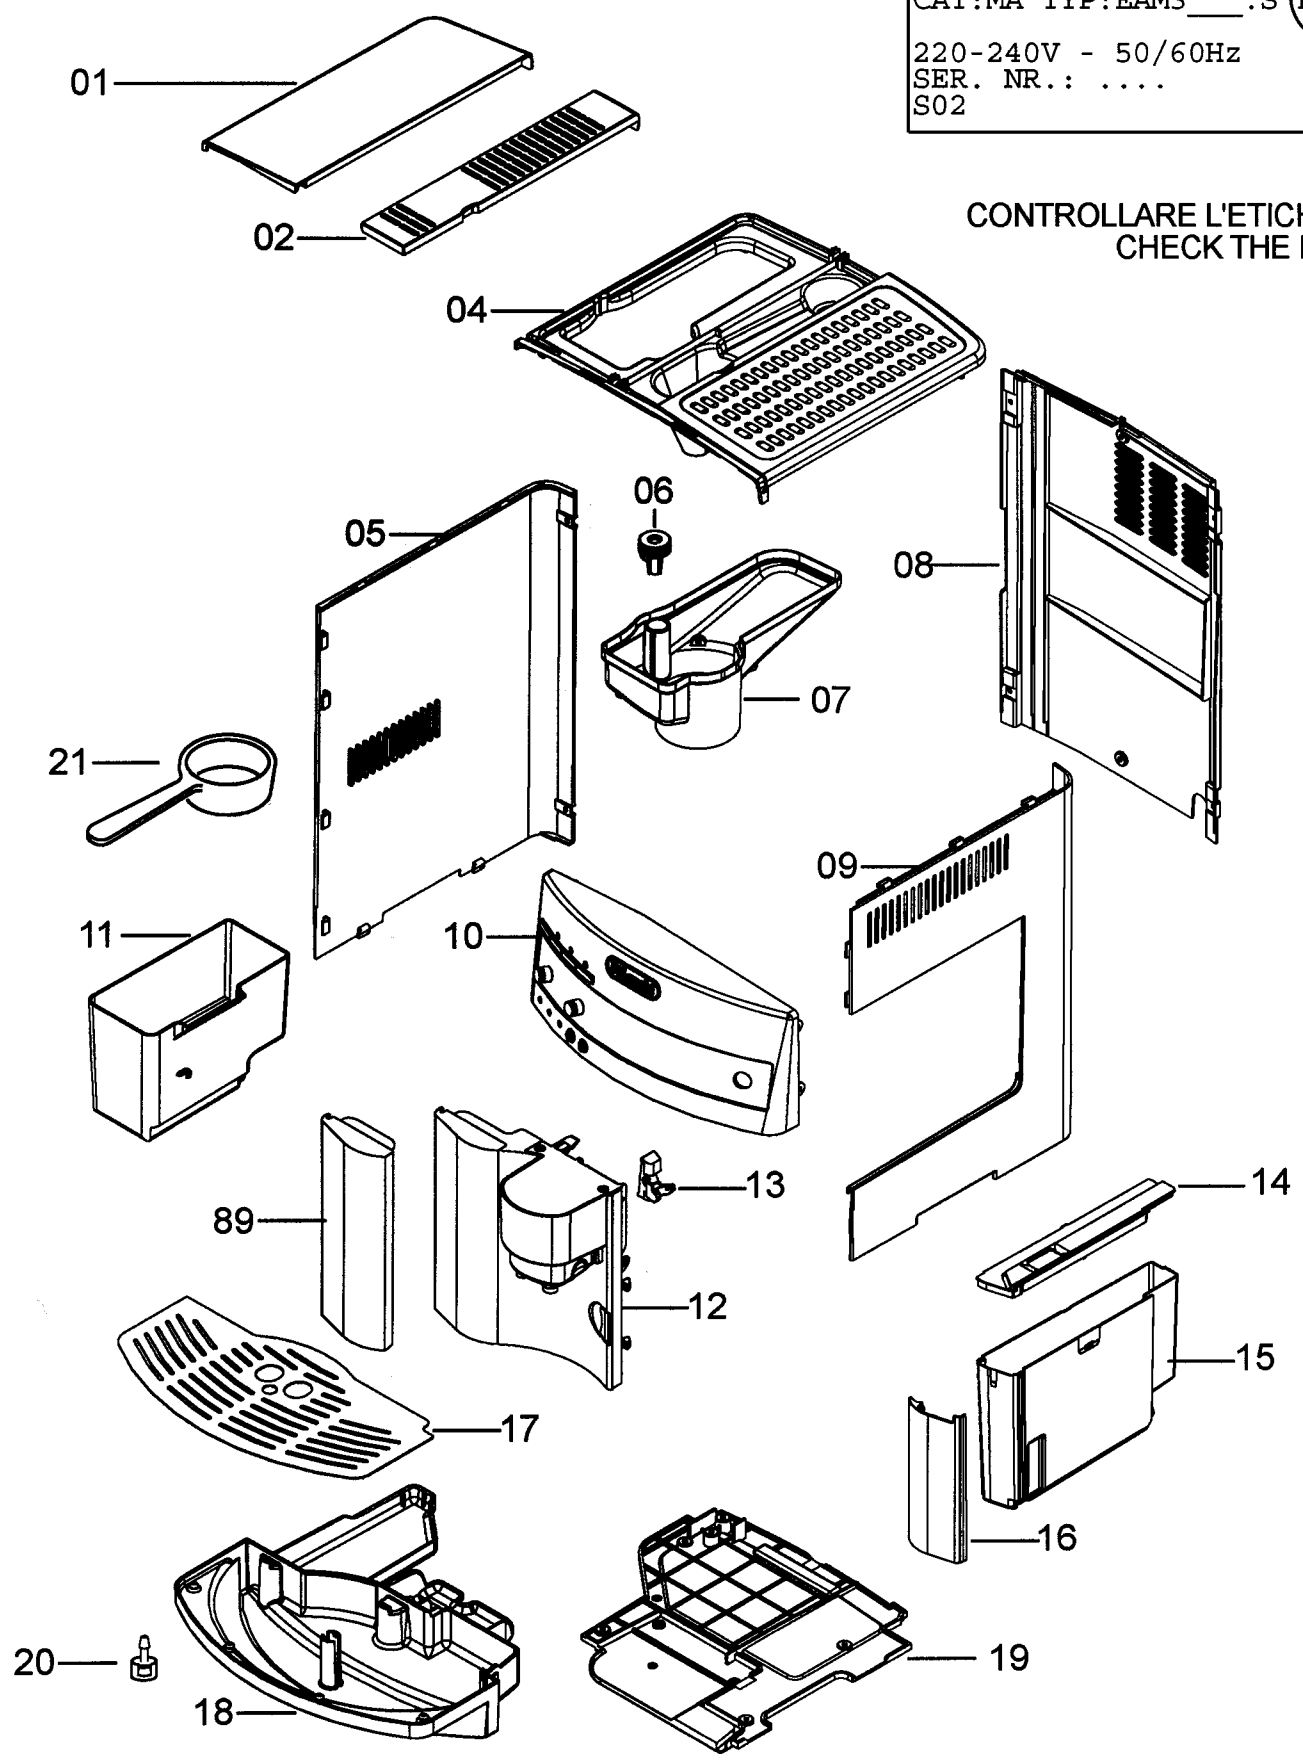

De'Longhi De'Longhi SpA
TREVISO-ITALIA
Made in Italy
CAT:MA TYP:EAM3 __.S EX:--
220-240V - 50/60Hz
SER. NR.: ....
S02

CONTROLLARE L'ETICHETTA
CHECK THE LABEL