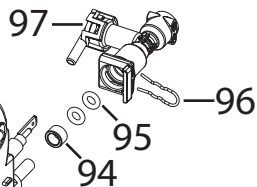

SERIE TUBI CON BOCCOLE
TUBE SERIES WITH BUSHES