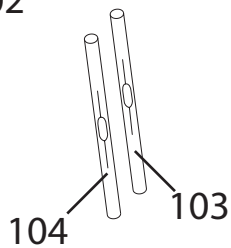

85
SERIE TUBI
TUBE SERIES

SERIE TUBI CON BOCCOLE
TUBE SERIES WITH BUSHES

DE'LONGHI INT/EST ECAM23.420.SB 0132214033

Pos.	Spare part code	Description
001	5313213711	COVER DUST
002	5513214151	COVER
003	7313217651	COVER ASSEMBLY
004	5313213421	INDICATOR
005	5313218551	REAR PANEL
006	5313218541	SIDE LEFT
007	5313213461	TANK
008	5313213721	HINGE
009	5313213441	SWITCH HOLDER
010	5313218531	SIDE RIGHT
011	5313213321	COVER
012	7313212611	TANK
013	5313215251	FRONT PIECE
014	5313213561	DRAWER
015	5313215171	FRONT PIECE
016	6013210411	CUP PLATE
017	5313215211	TRAY
018	5313222641	FLOAT
019	5132112500	SWITCH
020	5313215181	FRONT PIECE
021	5313213551	TRAY
025	7313216681	CONTROL PANEL ASSEMBLY
026	5513213391	BOARD
027	5313213911	COVER
028	5313213901	TANK
029	6132106200	SPRING
030	5332227400	REGULATOR
031	5313213881	COVER

DE'LONGHI INT/EST ECAM23.420.SB 0132214033

Pos.	Spare part code	Description
032	5313215321	HANDLE
033	5313215311	DUCT
034	9812631250	SCREW
035	7313212911	TAP
036	5513212301	KNOB
037	5313215291	COVER
038	7313212931	FROTHER
039	5313220031	O-RING
040	5313217751	O-RING
041	5313214381	TUBE
042	5513213751	FROTHER
043	5313214941	RING NUT
047	5213211171	SENSOR REED
048	5213213661	POWER BOARD
049	5313215261	FOOT
054	7313218501	DIFFUSER KIT
055	6113210131	SPRING
056	5313213241	RUBBER PAD
057	5313213191	LEVER
058	9812631250	SCREW
059	6032105300	DIFFUSER
060	5332139600	STOPPER
061	5332139500	VALVE
062	6132112200	SPRING
063	5332149100	O-RING
064	5313213211	PISTON
065	5313210401	COVER
066	7313212941	COMPLETE GRINDER