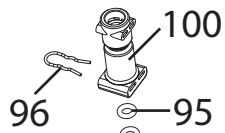

85
SERIE TUBI
TUBE SERIES

SERIE TUBI CON BOCCOLE
TUBE SERIES WITH BUSHES

DE'LONGHI INT/EST ECAM23.420.SB 0132214033

Pos.	Spare part code	Description
001	5313213711	COVER DUST
002	5513214151	COVER
003	7313217651	COVER ASSEMBLY
004	5313213421	INDICATOR
005	5313218551	REAR PANEL
006	5313218541	SIDE LEFT
007	5313213461	TANK
008	5313213721	HINGE
009	5313213441	SWITCH HOLDER
010	5313218531	SIDE RIGHT
011	5313213321	COVER
012	7313212611	TANK
013	5313215251	FRONT PIECE
014	5313213561	DRAWER
015	5313215171	FRONT PIECE
016	6013210411	CUP PLATE
017	5313215211	TRAY
018	5313222641	FLOAT
019	5132112500	SWITCH
020	5313215181	FRONT PIECE
021	5313213551	TRAY
025	7313216681	CONTROL PANEL ASSEMBLY
026	5513213391	BOARD
027	5313213911	COVER
028	5313213901	TANK
029	6132106200	SPRING
030	5332227400	REGULATOR
031	5313213881	COVER

DE'LONGHI INT/EST ECAM23.420.SB 0132214033

Pos.	Spare part code	Description
032	5313215321	HANDLE
033	5313215311	DUCT
034	9812631250	SCREW
035	7313212911	TAP
036	5513212301	KNOB
037	5313215291	COVER
038	7313212931	FROTHER
039	5313220031	O-RING
040	5313217751	O-RING
041	5313214381	TUBE
042	5513213751	FROTHER
043	5313214941	RING NUT
047	5213211171	SENSOR REED
048	5213213661	POWER BOARD
049	5313215261	FOOT
054	7313218501	DIFFUSER KIT
055	6113210131	SPRING
056	5313213241	RUBBER PAD
057	5313213191	LEVER
058	9812631250	SCREW
059	6032105300	DIFFUSER
060	5332139600	STOPPER
061	5332139500	VALVE
062	6132112200	SPRING
063	5332149100	O-RING
064	5313213211	PISTON
065	5313210401	COVER
066	7313212941	COMPLETE GRINDER