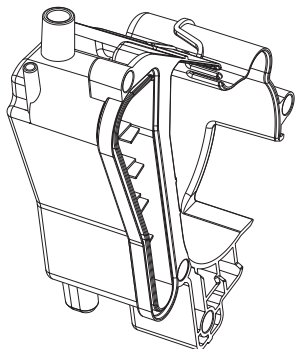

85
SERIE TUBI
TUBE SERIES

SERIE TUBI CON BOCCOLE
TUBE SERIES WITH BUSHES

DE'LONGHI INT/EST ECAM23.420.SB 0132214033

Pos.	Spare part code	Description
001	5313213711	COVER DUST
002	5513214151	COVER
003	7313217651	COVER ASSEMBLY
004	5313213421	INDICATOR
005	5313218551	REAR PANEL
006	5313218541	SIDE LEFT
007	5313213461	TANK
008	5313213721	HINGE
009	5313213441	SWITCH HOLDER
010	5313218531	SIDE RIGHT
011	5313213321	COVER
012	7313212611	TANK
013	5313215251	FRONT PIECE
014	5313213561	DRAWER
015	5313215171	FRONT PIECE
016	6013210411	CUP PLATE
017	5313215211	TRAY
018	5313222641	FLOAT
019	5132112500	SWITCH
020	5313215181	FRONT PIECE
021	5313213551	TRAY
025	7313216681	CONTROL PANEL ASSEMBLY
026	5513213391	BOARD
027	5313213911	COVER
028	5313213901	TANK
029	6132106200	SPRING
030	5332227400	REGULATOR
031	5313213881	COVER

DE'LONGHI INT/EST ECAM23.420.SB 0132214033

Pos.	Spare part code	Description
032	5313215321	HANDLE
033	5313215311	DUCT
034	9812631250	SCREW
035	7313212911	TAP
036	5513212301	KNOB
037	5313215291	COVER
038	7313212931	FROTHER
039	5313220031	O-RING
040	5313217751	O-RING
041	5313214381	TUBE
042	5513213751	FROTHER
043	5313214941	RING NUT
047	5213211171	SENSOR REED
048	5213213661	POWER BOARD
049	5313215261	FOOT
054	7313218501	DIFFUSER KIT
055	6113210131	SPRING
056	5313213241	RUBBER PAD
057	5313213191	LEVER
058	9812631250	SCREW
059	6032105300	DIFFUSER
060	5332139600	STOPPER
061	5332139500	VALVE
062	6132112200	SPRING
063	5332149100	O-RING
064	5313213211	PISTON
065	5313210401	COVER
066	7313212941	COMPLETE GRINDER