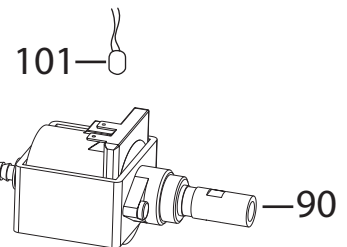

85
SERIE TUBI
TUBE SERIES

SERIE TUBI CON BOCCOLE
TUBE SERIES CON BOCCOLE

DE'LONGHI INT/A/RU/SKA/EST ECAM23.450.S 0132215095

Pos.	Spare part code	Description
001	5313213711	COVER DUST
002	5513214151	COVER
003	7313218081	COVER ASSEMBLY
004	5313213421	INDICATOR
005	5313223661	REAR PANEL
006	5313223651	SIDE LEFT
007	5313213461	TANK
008	5313213721	HINGE
009	5313213441	SWITCH HOLDER
010	5313223641	SIDE RIGHT
011	5313213321	COVER
012	7313212611	TANK
013	5313223631	FRONT PIECE
014	5313213561	DRAWER
015	5313223611	FRONT PIECE
016	5513213841	CUP PLATE
017	5313223601	TRAY
018	5313222641	FLOAT
019	5132112500	SWITCH
020	5313223621	FRONT PIECE
021	5313213551	TRAY
025	7313218101	CONTROL PANEL ASSEMBLY
026	5513213531	BOARD
027	5313213911	COVER
028	5313213901	TANK
029	6132106200	SPRING
030	5332227400	REGULATOR
031	5313213881	COVER

DE'LONGHI INT/A/RU/SKA/EST ECAM23.450.S 0132215095

Pos.	Spare part code	Description
032	5313215321	HANDLE
033	5313215311	DUCT
034	9812631250	SCREW
035	7313216821	COVER
036	5332100800	TUBE
037	5513213511	PIPETTE
038	5313218761	CARAFE
039	6132101300	SPRING
040	5313220031	O-RING
041	5313221011	O-RING
042	9813421316	SCREW
043	5313218821	SUPPORT
044	5132104100	MICROSWITCH
045	6113210411	SPRING
046	5313220141	BALL
047	5213211171	SENSOR REED
048	5213213671	POWER BOARD
049	5313215261	FOOT
050	5313220131	RUBBER PAD
051	7313217291	COUPLING
054	7313218501	DIFFUSER KIT
055	6113210131	SPRING
056	5313213241	RUBBER PAD
057	5313213191	LEVER
058	9812631250	SCREW
059	6032105300	DIFFUSER
060	5332139600	STOPPER
061	5332139500	VALVE