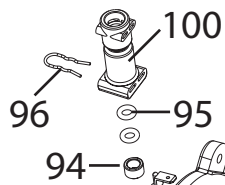

85
SERIE TUBI
TUBE SERIES

SERIE TUBI CON BOCCOLE
TUBE SERIES CON BOCCOLE

DE'LONGHI INT/A/RU/SKA/EST ECAM23.450.S 0132215095

Pos.	Spare part code	Description
001	5313213711	COVER DUST
002	5513214151	COVER
003	7313218081	COVER ASSEMBLY
004	5313213421	INDICATOR
005	5313223661	REAR PANEL
006	5313223651	SIDE LEFT
007	5313213461	TANK
008	5313213721	HINGE
009	5313213441	SWITCH HOLDER
010	5313223641	SIDE RIGHT
011	5313213321	COVER
012	7313212611	TANK
013	5313223631	FRONT PIECE
014	5313213561	DRAWER
015	5313223611	FRONT PIECE
016	5513213841	CUP PLATE
017	5313223601	TRAY
018	5313222641	FLOAT
019	5132112500	SWITCH
020	5313223621	FRONT PIECE
021	5313213551	TRAY
025	7313218101	CONTROL PANEL ASSEMBLY
026	5513213531	BOARD
027	5313213911	COVER
028	5313213901	TANK
029	6132106200	SPRING
030	5332227400	REGULATOR
031	5313213881	COVER

DE'LONGHI INT/A/RU/SKA/EST ECAM23.450.S 0132215095

Pos.	Spare part code	Description
032	5313215321	HANDLE
033	5313215311	DUCT
034	9812631250	SCREW
035	7313216821	COVER
036	5332100800	TUBE
037	5513213511	PIPETTE
038	5313218761	CARAFE
039	6132101300	SPRING
040	5313220031	O-RING
041	5313221011	O-RING
042	9813421316	SCREW
043	5313218821	SUPPORT
044	5132104100	MICROSWITCH
045	6113210411	SPRING
046	5313220141	BALL
047	5213211171	SENSOR REED
048	5213213671	POWER BOARD
049	5313215261	FOOT
050	5313220131	RUBBER PAD
051	7313217291	COUPLING
054	7313218501	DIFFUSER KIT
055	6113210131	SPRING
056	5313213241	RUBBER PAD
057	5313213191	LEVER
058	9812631250	SCREW
059	6032105300	DIFFUSER
060	5332139600	STOPPER
061	5332139500	VALVE