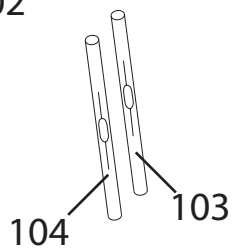

85
SERIE TUBI
TUBE SERIES

SERIE TUBI CON BOCCOLE
TUBE SERIES CON BOCCOLE

DE'LONGHI INT/A/RU/SKA/EST ECAM23.450.S 0132215095

Pos.	Spare part code	Description
001	5313213711	COVER DUST
002	5513214151	COVER
003	7313218081	COVER ASSEMBLY
004	5313213421	INDICATOR
005	5313223661	REAR PANEL
006	5313223651	SIDE LEFT
007	5313213461	TANK
008	5313213721	HINGE
009	5313213441	SWITCH HOLDER
010	5313223641	SIDE RIGHT
011	5313213321	COVER
012	7313212611	TANK
013	5313223631	FRONT PIECE
014	5313213561	DRAWER
015	5313223611	FRONT PIECE
016	5513213841	CUP PLATE
017	5313223601	TRAY
018	5313222641	FLOAT
019	5132112500	SWITCH
020	5313223621	FRONT PIECE
021	5313213551	TRAY
025	7313218101	CONTROL PANEL ASSEMBLY
026	5513213531	BOARD
027	5313213911	COVER
028	5313213901	TANK
029	6132106200	SPRING
030	5332227400	REGULATOR
031	5313213881	COVER

DE'LONGHI INT/A/RU/SKA/EST ECAM23.450.S 0132215095

Pos.	Spare part code	Description
032	5313215321	HANDLE
033	5313215311	DUCT
034	9812631250	SCREW
035	7313216821	COVER
036	5332100800	TUBE
037	5513213511	PIPETTE
038	5313218761	CARAFE
039	6132101300	SPRING
040	5313220031	O-RING
041	5313221011	O-RING
042	9813421316	SCREW
043	5313218821	SUPPORT
044	5132104100	MICROSWITCH
045	6113210411	SPRING
046	5313220141	BALL
047	5213211171	SENSOR REED
048	5213213671	POWER BOARD
049	5313215261	FOOT
050	5313220131	RUBBER PAD
051	7313217291	COUPLING
054	7313218501	DIFFUSER KIT
055	6113210131	SPRING
056	5313213241	RUBBER PAD
057	5313213191	LEVER
058	9812631250	SCREW
059	6032105300	DIFFUSER
060	5332139600	STOPPER
061	5332139500	VALVE