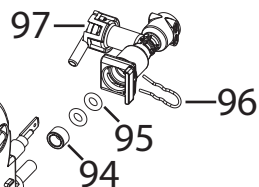

85
SERIE TUBI
TUBE SERIES

SERIE TUBI CON BOCCOLE
TUBE SERIES CON BOCCOLE

DE'LONGHI INT/A/RU/SKA/EST ECAM23.450.S 0132215095

Pos.	Spare part code	Description
001	5313213711	COVER DUST
002	5513214151	COVER
003	7313218081	COVER ASSEMBLY
004	5313213421	INDICATOR
005	5313223661	REAR PANEL
006	5313223651	SIDE LEFT
007	5313213461	TANK
008	5313213721	HINGE
009	5313213441	SWITCH HOLDER
010	5313223641	SIDE RIGHT
011	5313213321	COVER
012	7313212611	TANK
013	5313223631	FRONT PIECE
014	5313213561	DRAWER
015	5313223611	FRONT PIECE
016	5513213841	CUP PLATE
017	5313223601	TRAY
018	5313222641	FLOAT
019	5132112500	SWITCH
020	5313223621	FRONT PIECE
021	5313213551	TRAY
025	7313218101	CONTROL PANEL ASSEMBLY
026	5513213531	BOARD
027	5313213911	COVER
028	5313213901	TANK
029	6132106200	SPRING
030	5332227400	REGULATOR
031	5313213881	COVER

DE'LONGHI INT/A/RU/SKA/EST ECAM23.450.S 0132215095

Pos.	Spare part code	Description
032	5313215321	HANDLE
033	5313215311	DUCT
034	9812631250	SCREW
035	7313216821	COVER
036	5332100800	TUBE
037	5513213511	PIPETTE
038	5313218761	CARAFE
039	6132101300	SPRING
040	5313220031	O-RING
041	5313221011	O-RING
042	9813421316	SCREW
043	5313218821	SUPPORT
044	5132104100	MICROSWITCH
045	6113210411	SPRING
046	5313220141	BALL
047	5213211171	SENSOR REED
048	5213213671	POWER BOARD
049	5313215261	FOOT
050	5313220131	RUBBER PAD
051	7313217291	COUPLING
054	7313218501	DIFFUSER KIT
055	6113210131	SPRING
056	5313213241	RUBBER PAD
057	5313213191	LEVER
058	9812631250	SCREW
059	6032105300	DIFFUSER
060	5332139600	STOPPER
061	5332139500	VALVE