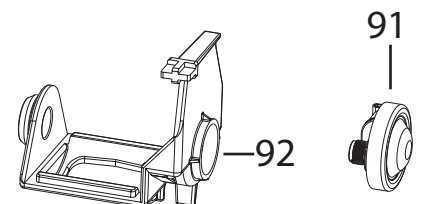

85
SERIE TUBI
TUBE SERIES

SERIE TUBI CON BOCCOLE
TUBE SERIES CON BOCCOLE

DE'LONGHI INT/A/RU/SKA/EST ECAM23.450.S 0132215095

Pos.	Spare part code	Description
001	5313213711	COVER DUST
002	5513214151	COVER
003	7313218081	COVER ASSEMBLY
004	5313213421	INDICATOR
005	5313223661	REAR PANEL
006	5313223651	SIDE LEFT
007	5313213461	TANK
008	5313213721	HINGE
009	5313213441	SWITCH HOLDER
010	5313223641	SIDE RIGHT
011	5313213321	COVER
012	7313212611	TANK
013	5313223631	FRONT PIECE
014	5313213561	DRAWER
015	5313223611	FRONT PIECE
016	5513213841	CUP PLATE
017	5313223601	TRAY
018	5313222641	FLOAT
019	5132112500	SWITCH
020	5313223621	FRONT PIECE
021	5313213551	TRAY
025	7313218101	CONTROL PANEL ASSEMBLY
026	5513213531	BOARD
027	5313213911	COVER
028	5313213901	TANK
029	6132106200	SPRING
030	5332227400	REGULATOR
031	5313213881	COVER

DE'LONGHI INT/A/RU/SKA/EST ECAM23.450.S 0132215095

Pos.	Spare part code	Description
032	5313215321	HANDLE
033	5313215311	DUCT
034	9812631250	SCREW
035	7313216821	COVER
036	5332100800	TUBE
037	5513213511	PIPETTE
038	5313218761	CARAFE
039	6132101300	SPRING
040	5313220031	O-RING
041	5313221011	O-RING
042	9813421316	SCREW
043	5313218821	SUPPORT
044	5132104100	MICROSWITCH
045	6113210411	SPRING
046	5313220141	BALL
047	5213211171	SENSOR REED
048	5213213671	POWER BOARD
049	5313215261	FOOT
050	5313220131	RUBBER PAD
051	7313217291	COUPLING
054	7313218501	DIFFUSER KIT
055	6113210131	SPRING
056	5313213241	RUBBER PAD
057	5313213191	LEVER
058	9812631250	SCREW
059	6032105300	DIFFUSER
060	5332139600	STOPPER
061	5332139500	VALVE