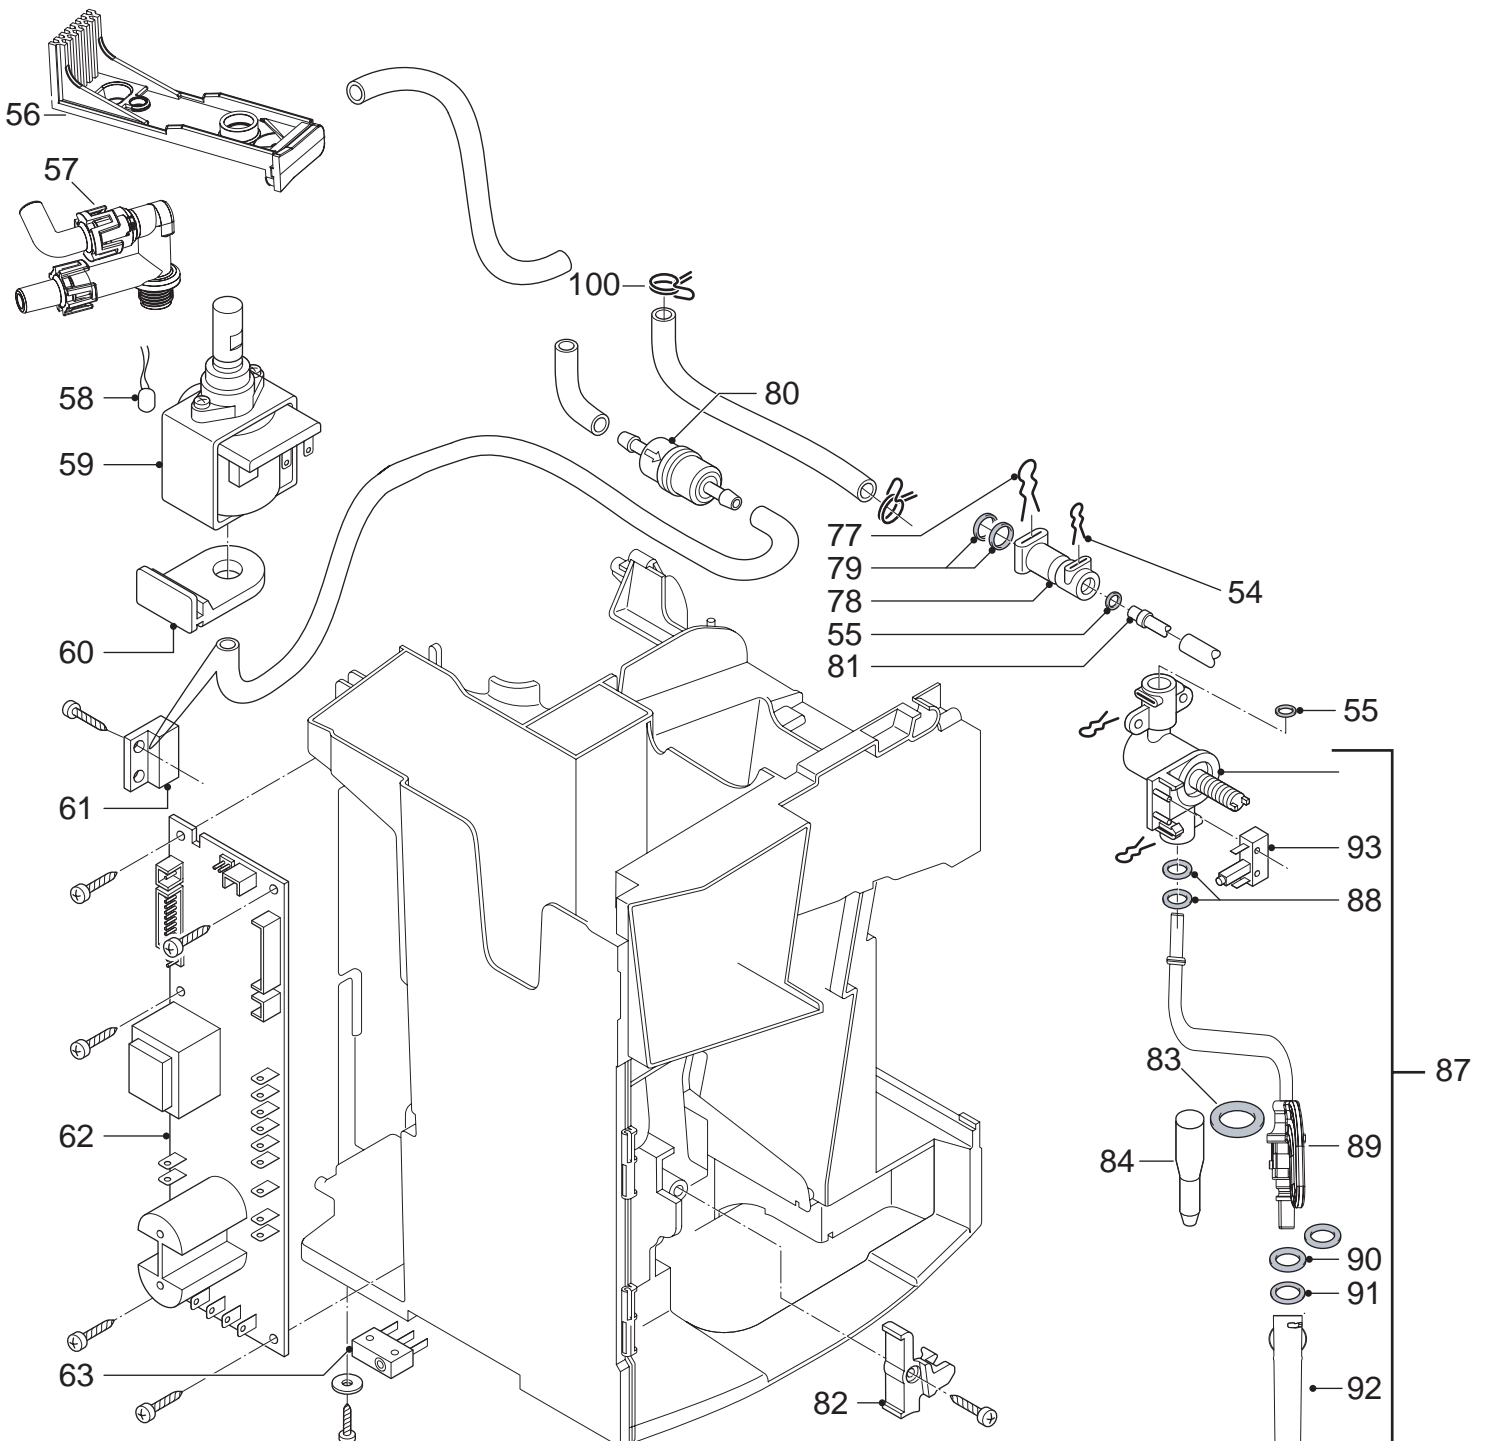

SERIE TUBI  
TUBE SERIES

SERIE TUBI CON BOCCOLE  
TUBE SERIES WITH BUSHES

**DE'LONGHI INT/A/RU/SKA/EST/TR ESAM2600 EX:1 0132212096**

<b>Pos.</b>	<b>Spare part code</b>	<b>Description</b>
	7313217261	ASSY MOTOR (MOTION) + PULLEY SMALL 230V (SERVICE) ATTENTION CHECK TECH
	5313210401	COVER
001	5332143500	COVER
002	5332143400	COVER
004	5332262800	CLOSURE
005	5332143900	SIDE LEFT
006	5913210471	KNOB
007	5532146600	TANK
008	5313218991	REAR PANEL
009	5332143800	SIDE RIGHT
010	5213212291	BOARD
011	5332274500	TRAY
012	7332199200	DOOR ASSY
013	5332142600	HOOK
014	5332145600	COVER
015	7332165800	TANK
016	5332153300	PROFILE
017	5332221600	CUP PLATE
018	5332144200	TRAY
019	5332225000	BOTTOM
020	5332266300	FLOAT
021	5913211621	FRONT PANEL
022	5332221100	KNOB
023	5232110000	CONTROL BOARD 11 PIN
023	5213211631	CONTROL BOARD 8 PIN
027	5332219300	CONTROL PANEL
029	5532137900	KNOB
030	6032105300	DIFFUSER

**DE'LONGHI INT/A/RU/SKA/EST/TR ESAM2600 EX:1 0132212096**

<b>Pos.</b>	<b>Spare part code</b>	<b>Description</b>
031	5332149100	O-RING
032	7332222900	INFUSION KIT
034	7332203600	COMPLETE GRINDER
035	5332142200	SUPPORT
036	6132104700	SPRING
037	5132105700	MICROSWITCH
038	7332166600	SLIDER
039	5332142400	BUSH
040	5332142300	BUSH
042	5313217751	O-RING
043	5332213000	PIN
044	5332148400	VALVE
045	6132106900	SPRING
046	5332144900	GASKET
047	5332139200	FILTER
048	5332110600	TUBE (SIL NAT)DI=4 L=220
048	5332178100	TUBE (SIL NAT)DI=4 L=270
048	5332174600	TUBE (SIL NAT)DI=5 L=270
048	5332150700	TUBE (SIL NAT) DI=4 L=55
049	5132103900	MICROSWITCH
050	5132110500	MICROSWITCH
051	5232110100	BOARD FEELER
052	5332170600	BELT
053	7313215791	TRANSMISSION KIT
054	6132101300	SPRING
055	5313217701	O-RING D=3,85
056	5313216501	SUPPORT
057	7313217541	VALVE