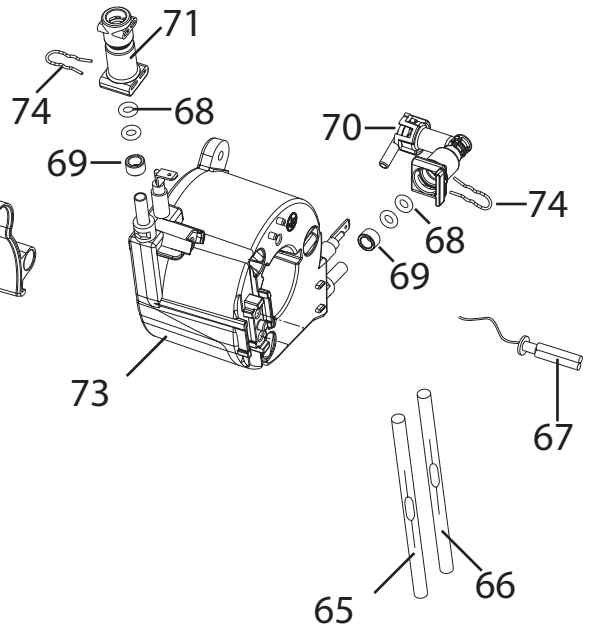

SERIE TUBI  
TUBE SERIES

SERIE TUBI CON BOCCOLE  
TUBE SERIES WITH BUSHES

**DE'LONGHI INT/A/RU/SKA/EST/TR ESAM2600 EX:1 0132212096**

<b>Pos.</b>	<b>Spare part code</b>	<b>Description</b>
	7313217261	ASSY MOTOR (MOTION) + PULLEY SMALL 230V (SERVICE) ATTENTION CHECK TECH
	5313210401	COVER
001	5332143500	COVER
002	5332143400	COVER
004	5332262800	CLOSURE
005	5332143900	SIDE LEFT
006	5913210471	KNOB
007	5532146600	TANK
008	5313218991	REAR PANEL
009	5332143800	SIDE RIGHT
010	5213212291	BOARD
011	5332274500	TRAY
012	7332199200	DOOR ASSY
013	5332142600	HOOK
014	5332145600	COVER
015	7332165800	TANK
016	5332153300	PROFILE
017	5332221600	CUP PLATE
018	5332144200	TRAY
019	5332225000	BOTTOM
020	5332266300	FLOAT
021	5913211621	FRONT PANEL
022	5332221100	KNOB
023	5232110000	CONTROL BOARD 11 PIN
023	5213211631	CONTROL BOARD 8 PIN
027	5332219300	CONTROL PANEL
029	5532137900	KNOB
030	6032105300	DIFFUSER

**DE'LONGHI INT/A/RU/SKA/EST/TR ESAM2600 EX:1 0132212096**

<b>Pos.</b>	<b>Spare part code</b>	<b>Description</b>
031	5332149100	O-RING
032	7332222900	INFUSION KIT
034	7332203600	COMPLETE GRINDER
035	5332142200	SUPPORT
036	6132104700	SPRING
037	5132105700	MICROSWITCH
038	7332166600	SLIDER
039	5332142400	BUSH
040	5332142300	BUSH
042	5313217751	O-RING
043	5332213000	PIN
044	5332148400	VALVE
045	6132106900	SPRING
046	5332144900	GASKET
047	5332139200	FILTER
048	5332110600	TUBE (SIL NAT)DI=4 L=220
048	5332178100	TUBE (SIL NAT)DI=4 L=270
048	5332174600	TUBE (SIL NAT)DI=5 L=270
048	5332150700	TUBE (SIL NAT) DI=4 L=55
049	5132103900	MICROSWITCH
050	5132110500	MICROSWITCH
051	5232110100	BOARD FEELER
052	5332170600	BELT
053	7313215791	TRANSMISSION KIT
054	6132101300	SPRING
055	5313217701	O-RING D=3,85
056	5313216501	SUPPORT
057	7313217541	VALVE