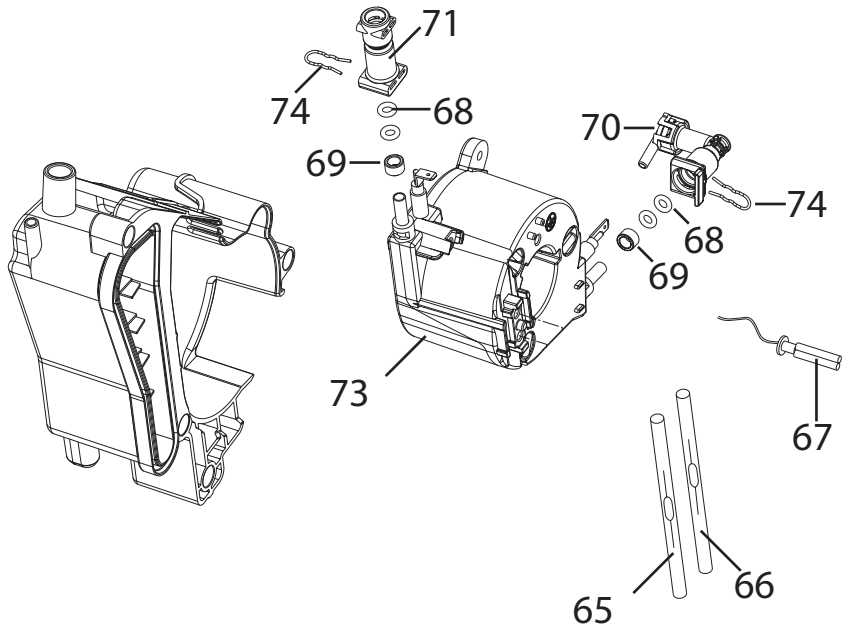

SERIE TUBI
TUBE SERIES

SERIE TUBI CON BOCCOLE
TUBE SERIES WITH BUSHES

72

100

80